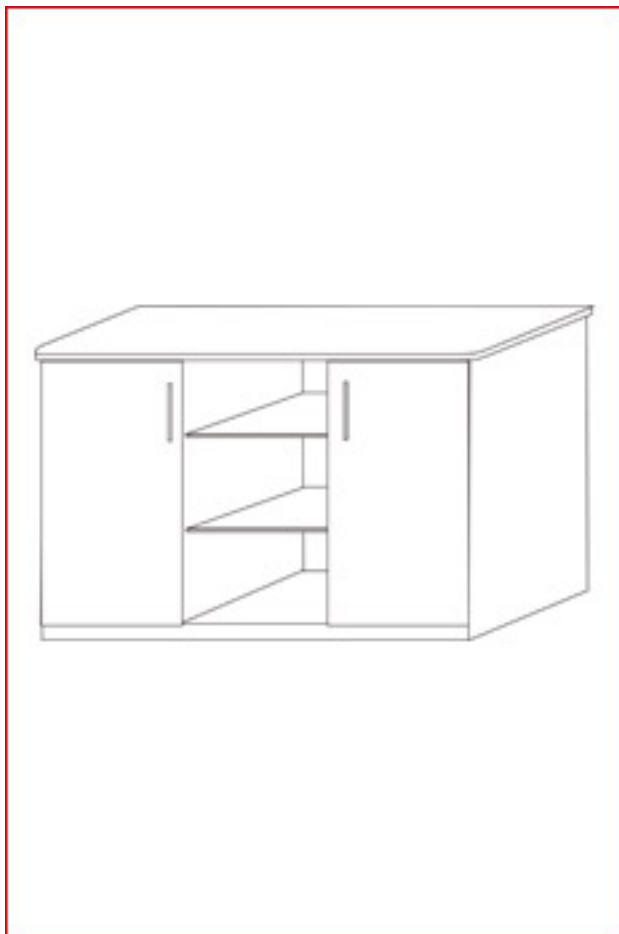

Размер:

ширина

x

глубина

x

высота

1200x400x750мм - 7840 рублей

1200x500x750мм - 8515 рублей

Описание

Тумба-пристака ДСП

Размер:

ширина

x

глубина

x

высота