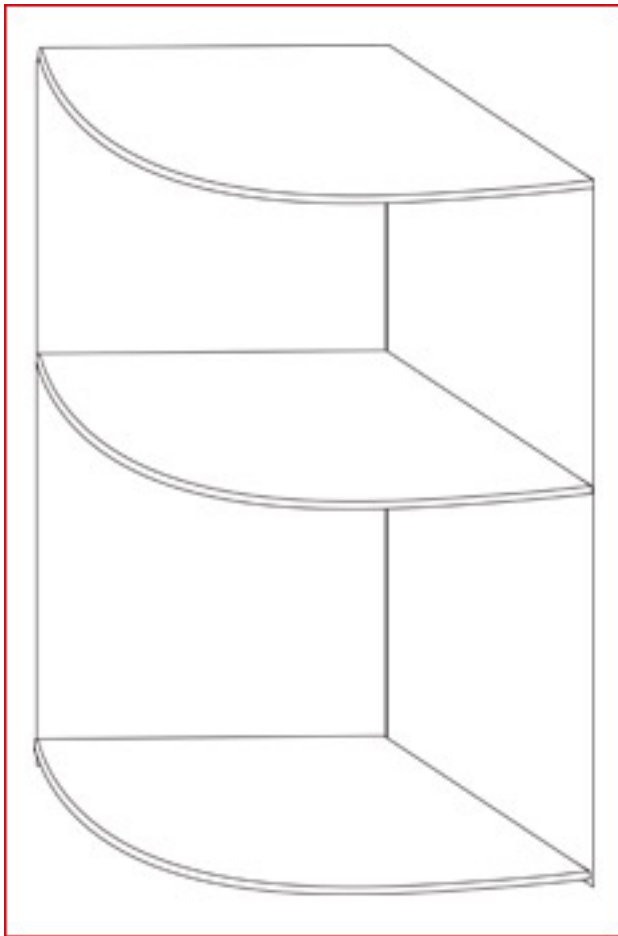

Описание

Тумба ДСП пристенная на колесах с замками

Размер:

ширина

x

глубина

x

высота

Размер:

ширина

x

глубина

x

высота

400x600x750мм - 4830 рублей

450x600x750мм - 5045 рублей

Описание

Угловой сектор ДСП

Размер:

Тумбы - Радион-Прим

ширина

x

глубина

x