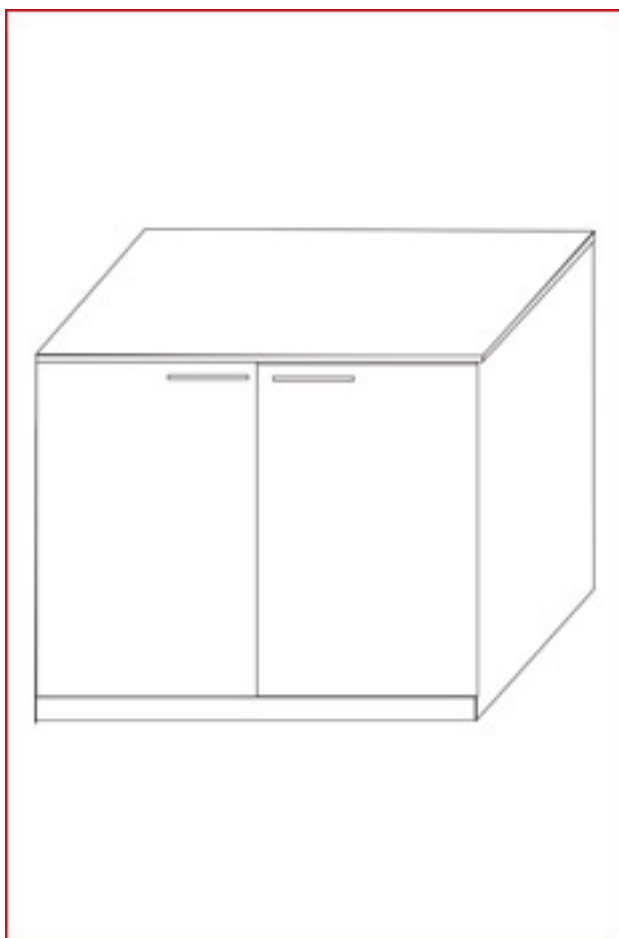

900x400x750мм - 3985 рублей

Описание

Тумба-приставка ДСП

Размер:

ширина

x

глубина

x

высота

800x400x750мм - 3940 рублей