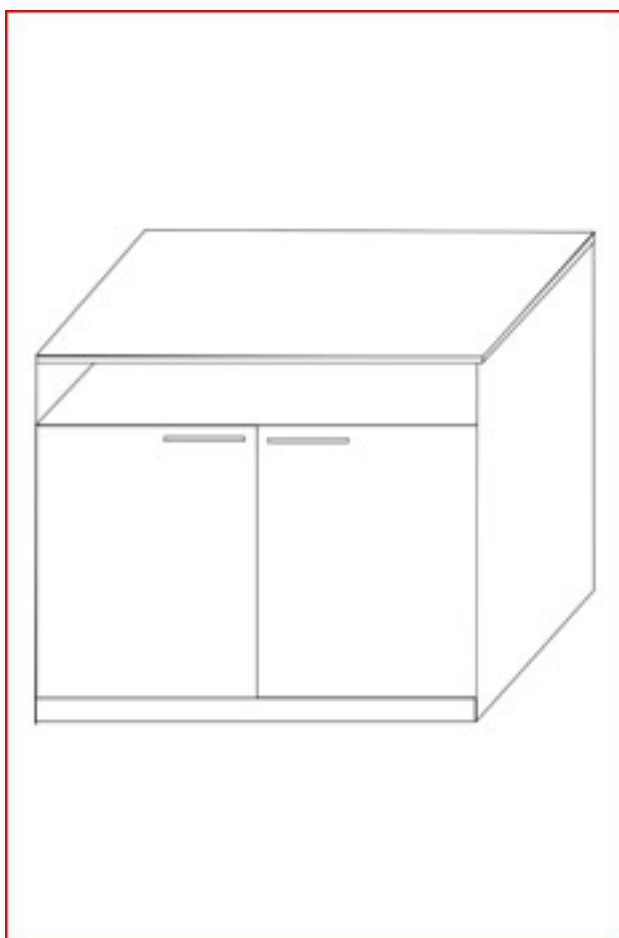

Описание

Тумба ДСП пристенная на колесах с замками

Размер:

ширина

x

глубина

x

высота

Описание

Угловой сектор ДСП

Размер:

Тумбы - Радион-Прим

ширина

x

глубина

x

высота

600x600x750мм - 1960 рублей

Описание

Тумба ДСП под оргтехнику

Размер:

ширина

x

глубина