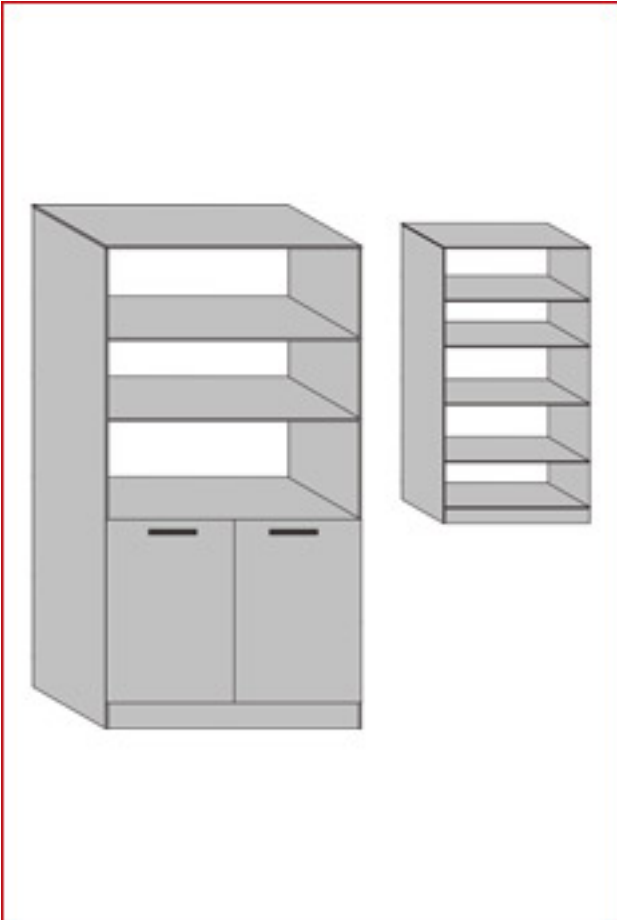

Описание

□ Стеллаж под документы □ открытый

Размеры:

ширина

x

глубина

x

высота

400x400x2000 - 3260 рублей

450x400x2000 - 3410 рублей

500x400x2000 - 3560рублей

600x400x2000 - 3860 рублей

700x400x2000 - 4160рублей

800x400x2000 - 4455 рублей

Задняя стенка ДВП

---

~~всего 19900 - 1990 руб~~ Стеллаж под документы с тумбой

~~Ширина - 400 мм, высота - 1100 мм, глубина - 400 мм~~ **Шкаф под документы комбинированный**

ВЫСОТА

Формат: А4. Дверцы с тумбой и стеклянными дверьми

x

ВЫСОТА

~~10000 руб~~ ~~10000 руб~~ Шкаф под одежду глубина

x

ВЫСОТА

~~радион-прим~~ ~~радион-прим~~ ~~радион-прим~~ закрытый ..... глубина

x

ВЫСОТА