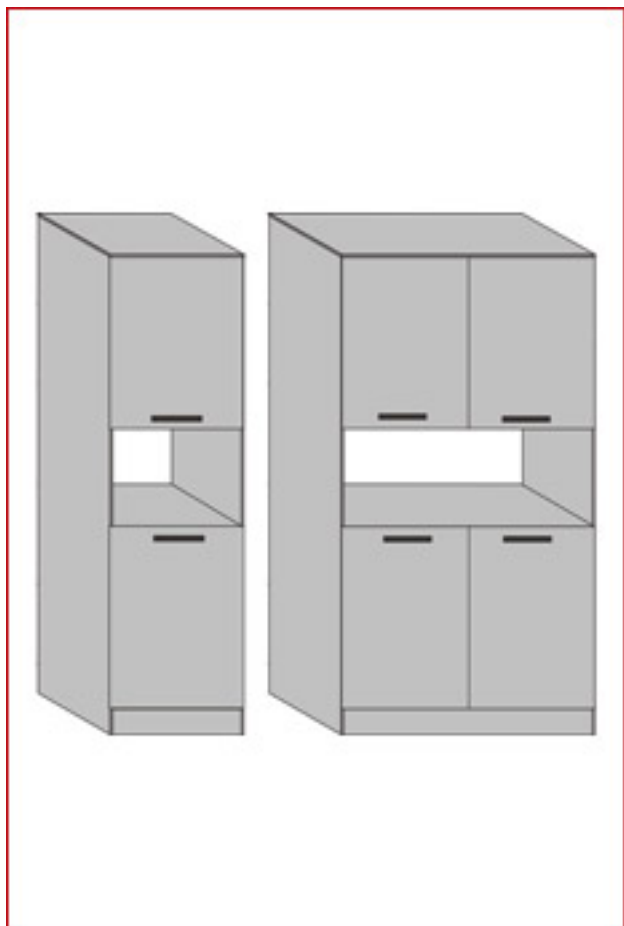

Описание

□ Стеллаж под документы □ открытый

Размеры:

ширина

x

глубина

x

высота

~~всего 19900 - 1990 руб~~ Стеллаж под документы с тумбой

~~Ширина - 400 мм, высота - 1100 мм, глубина - 400 мм~~ **Шкаф под документы комбинированный**

ВЫСОТА

Формат: А4. Дверцы с тумбой и стеклянными дверьми