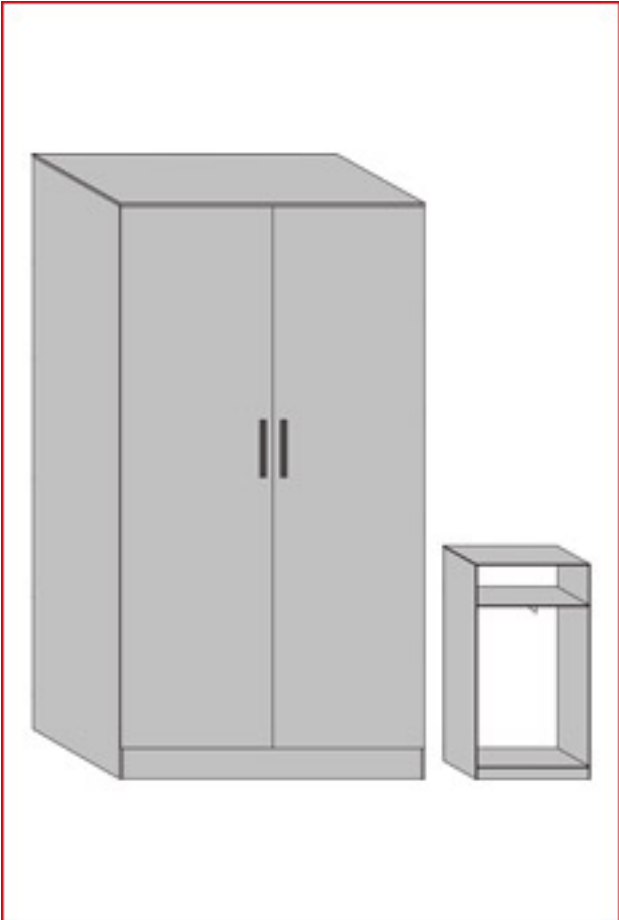

Описание

□ Стеллаж под документы □ открытый

Размеры:

ширина

x

глубина

x

высота

~~всего 19900 - 1990 руб~~ Стеллаж под документы с тумбой

~~Ширина - 400 мм, высота - 1100 мм, глубина - 400 мм~~ **Шкаф под документы комбинированный**

ВЫСОТА

Формат: А4. Дверцы с тумбой и стеклянными дверьми

x

ВЫСОТА

~~10000 руб~~ ~~10000 руб~~ Шкаф под одежду глубина

x

ВЫСОТА

~~радион-прим~~ ~~радион-прим~~ ~~радион-прим~~ закрытый ..... глубина

x

ВЫСОТА