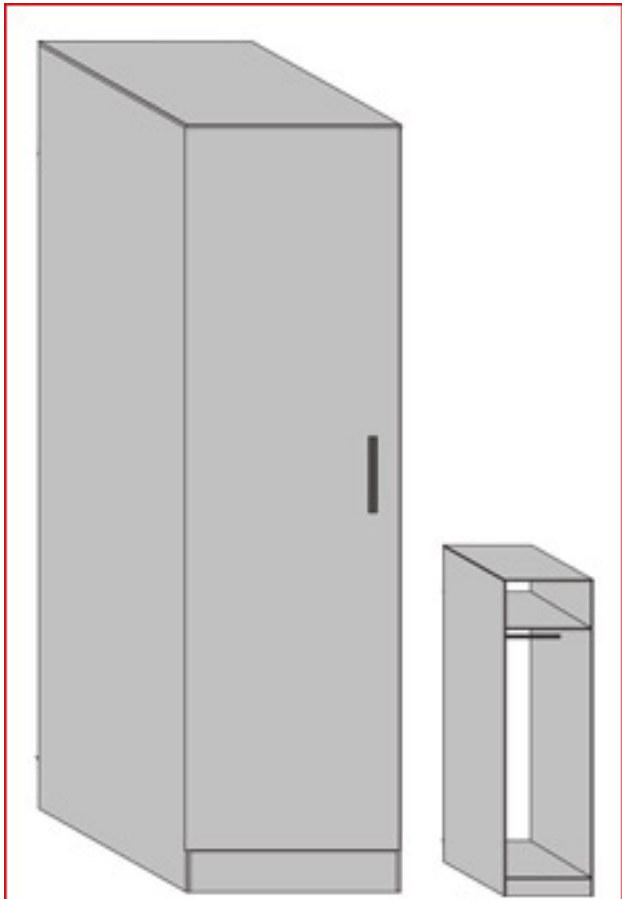

Описание

□ Стеллаж под документы □ открытый

Размеры:

ширина

x

глубина

x

высота

~~всего 19900 - 1990 руб~~ Стеллаж под документы с тумбой

~~Ширина - 400 мм, высота - 1100 мм, глубина - 400 мм~~ **Шкаф под документы комбинированный**

ВЫСОТА

Формат: А4. Дверцы с тумбой и стеклянными дверьми

x

ВЫСОТА

~~10000 руб~~ ~~10000 руб~~ Шкаф под одежду глубина

x

ВЫСОТА

~~радион-прим~~ ~~радион-прим~~ ~~радион-прим~~ закрытый ..... глубина

x

ВЫСОТА

Вариант 2000 - 4000 руб. Шкаф под одежду глубина

x

ВЫСОТА

вдоль оси от д. до б. от ст. р. ыт. и

глубина

x

высота