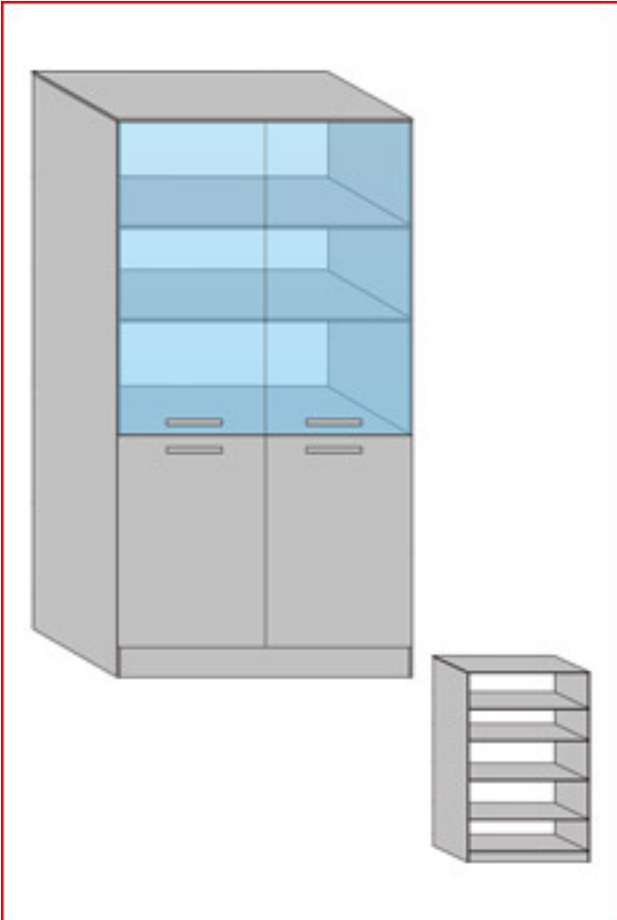

Описание

□ Стеллаж под документы □ открытый

Размеры:

ширина

x

глубина

x

высота

~~всего 19900 - 1990 руб~~ Стеллаж под документы с тумбой

~~Ширина - 400 мм, высота - 1100 мм, глубина - 400 мм~~ **Шкаф под документы комбинированный**

ВЫСОТА

Формат: А4. Дверцы с тумбой и стеклянными дверьми