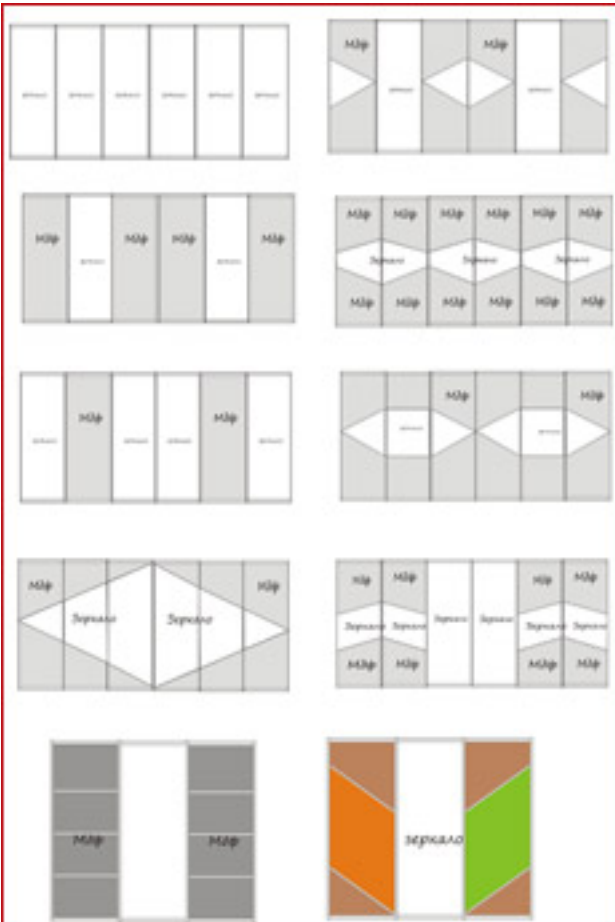

Описание

Шкаф под документы закрытый с распашными дверьми

Размер:

ширина

x

глубина

x

высота

400x400x2000мм - 4465 рублей

450x400x2000мм - 4685 рублей

500x400x2000мм - 4910 рублей

600x400x2000мм - 5820 рублей

700x400x2000мм - 6265 рублей

800x400x2000мм - 6715 рублей

Задняя стенка ДВП

Вид с фасада, высота 850 мм, объединенный с рубашными дверьми

ВЫСОТА

Шкафы для под документы (наполнение)

Виды дверей для шкафа-купе

Индивидуальным размерам дверей. Варианты дверей для шкафа-купе

до 15000 руб

~~26 150000 руб~~ 15 000 рублей

.....глубина

x

.....ВЫСОТА

6000 руб

глубина

x

высота

~~по умолчанию для всех размеров~~ глубина

x

ВЫСОТА