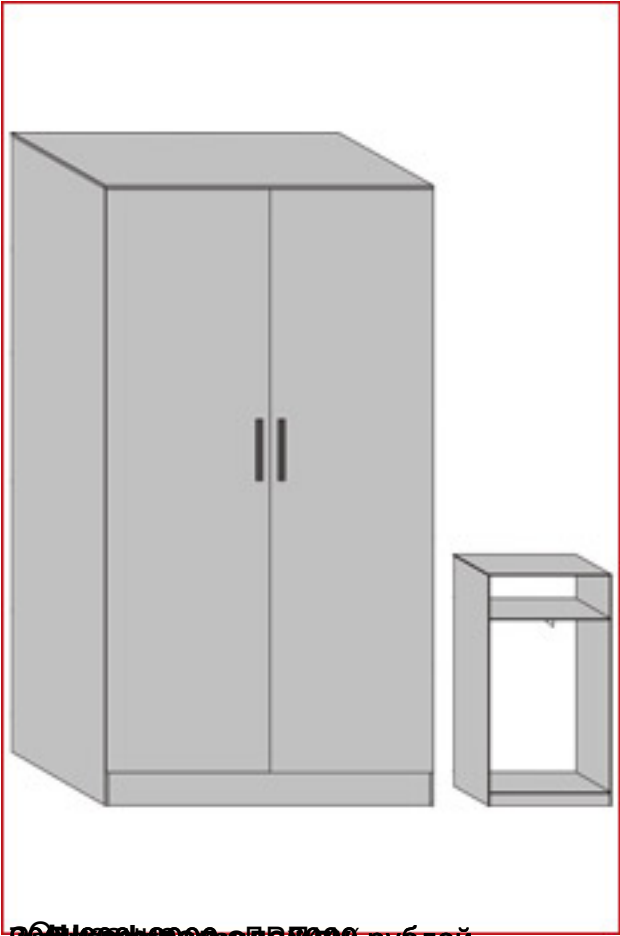

Описание

Шкаф под документы закрытый с распашными дверьми

Размер:

ширина

x

глубина

x

высота

ВЫСОТА

Шкафы для под документы (наполнение)

Виды дверей для шкафа-купе

Индивидуальным размерам дверей. Варианты дверей для шкафа-купе

до 15000 руб

~~26 150000 руб~~ 15 000 рублей

.....глубина

x

.....ВЫСОТА

6000 руб

глубина

x

высота

~~по умолчанию для всех размеров~~ глубина

x

ВЫСОТА