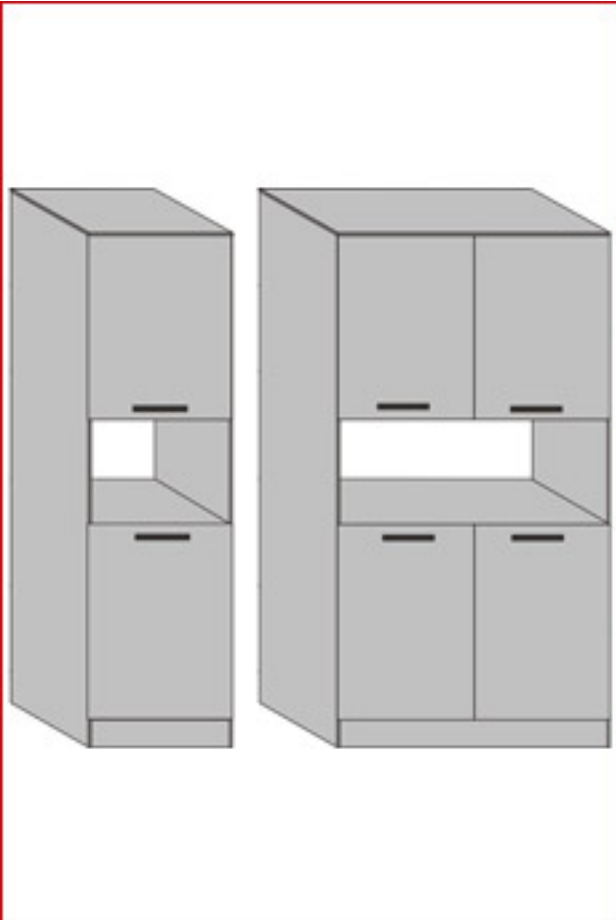

Описание

Шкаф под документы закрытый с распашными дверьми

Размер:

ширина

x

глубина

x

высота

400x400x2000мм - 4465 рублей

450x400x2000мм - 4685 рублей

500x400x2000мм - 4910 рублей

600x400x2000мм - 5820 рублей

700x400x2000мм - 6265 рублей

800x400x2000мм - 6715 рублей

Задняя стенка ДВП

Вид с фасада, высота 850 мм, объединенный с рубашными дверьми

ВЫСОТА

Шкафы для под документы (наполнение)

Виды дверей для шкафа-купе

Индивидуальным размерам дверей. Варианты дверей для шкафа-купе

до 15000 руб

~~26 150000 руб~~ 15 000 рублей

.....глубина

x

.....ВЫСОТА

6000 руб

глубина

x

высота

~~по умолчанию для всех размеров~~ глубина

x

ВЫСОТА