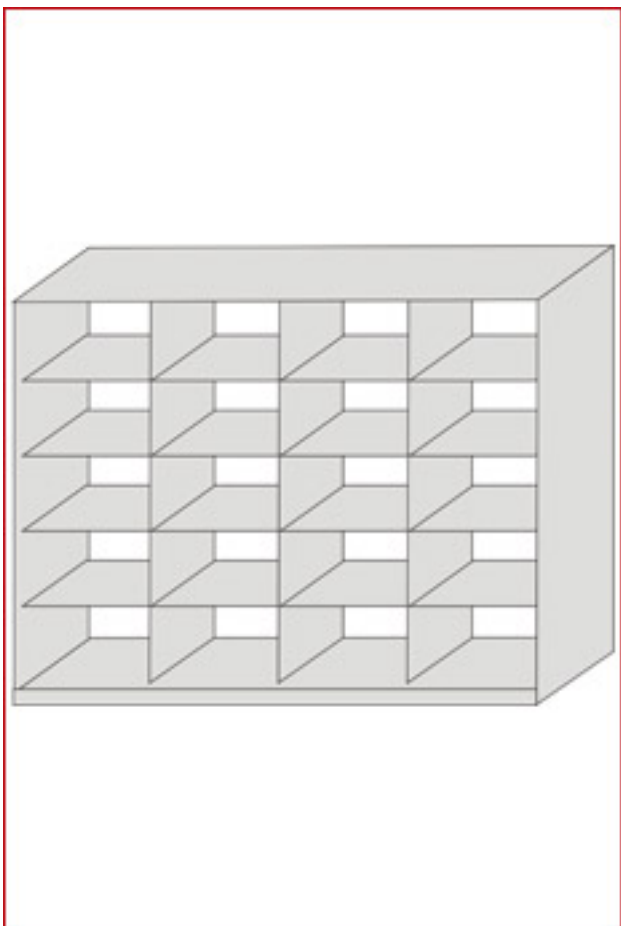

Шкафы для под документы (наполнение)