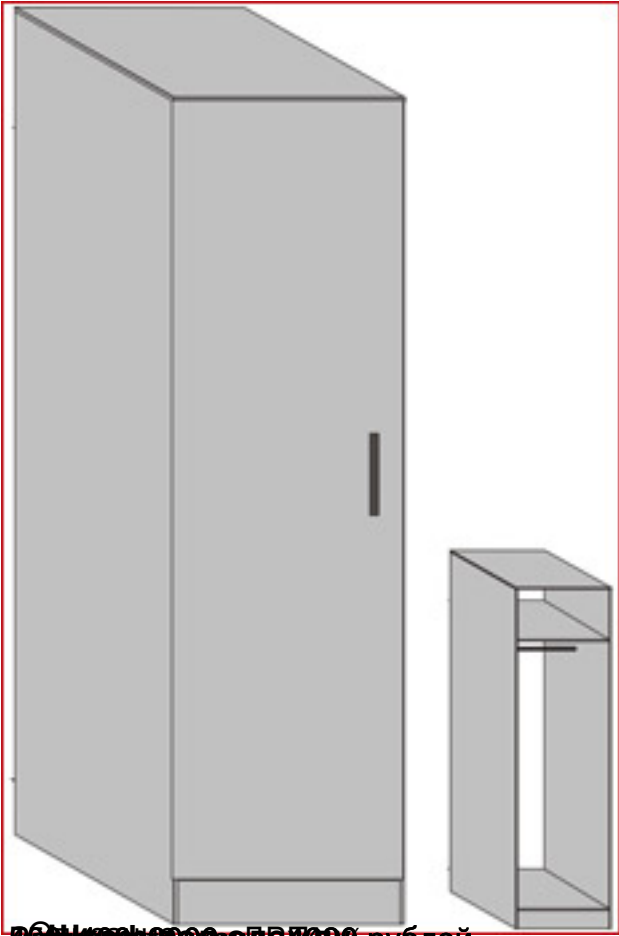

Описание

Шкаф под документы закрытый с распашными дверьми

Размер:

ширина

x

глубина

x

высота

ВЫСОТА

Шкафы для под документы (наполнение)

Виды дверей для шкафа-купе

Индивидуальным размерам дверей. Варианты дверей для шкафа-купе

до 15000 руб

~~26 150000 руб~~ 15 000 рублей

.....глубина

x

.....ВЫСОТА

6000 руб

глубина

x

высота

~~по умолчанию для всех размеров~~ глубина

x

ВЫСОТА