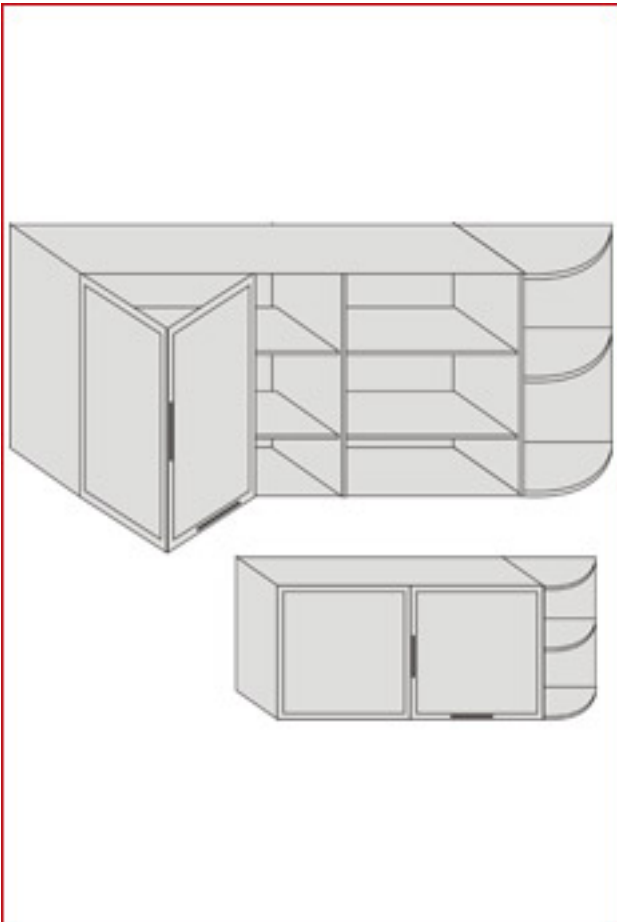

Описание

Шкаф под документы закрытый с распашными дверьми

Размер:

ширина

x

глубина

x

высота

400x400x2000мм - 4465 рублей

450x400x2000мм - 4685 рублей

500x400x2000мм - 4910 рублей

600x400x2000мм - 5820 рублей

700x400x2000мм - 6265 рублей

800x400x2000мм - 6715 рублей

Задняя стенка ДВП

Вид с фасада, высота 850 мм, объединенный с рубашными дверьми

.....ВЫСОТА

6000 руб

глубина

x

высота

~~по умолчанию для всех размеров~~ глубина

x

ВЫСОТА

~~Рис. 10. Шкаф с распашной складной дверью~~