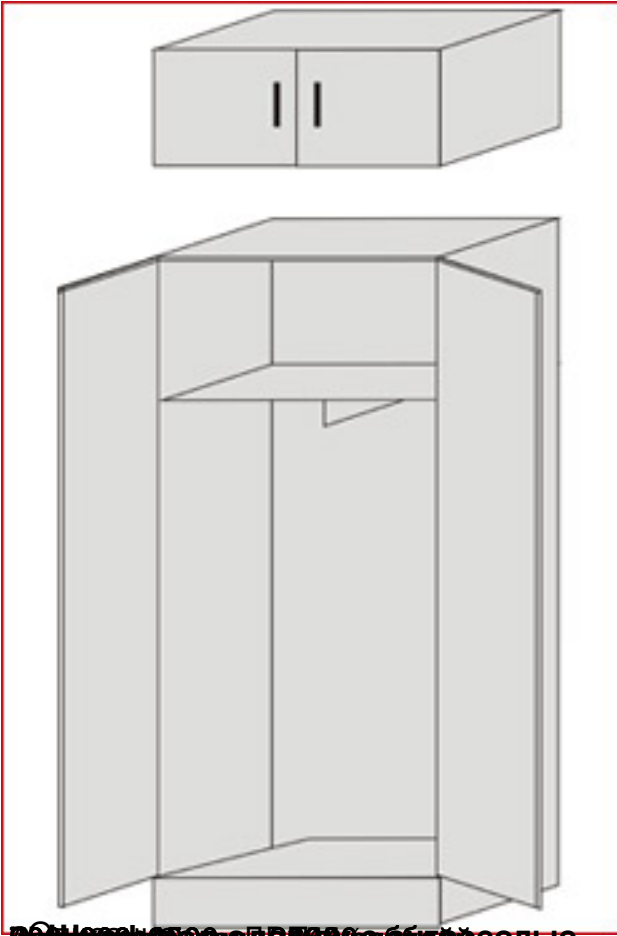

Описание

Шкаф под документы закрытый с распашными дверьми

Размер:

ширина

x

глубина

x

высота

.....ВЫСОТА

6000 руб

глубина

x

высота

~~по умолчанию для всех размеров~~ глубина

x

ВЫСОТА