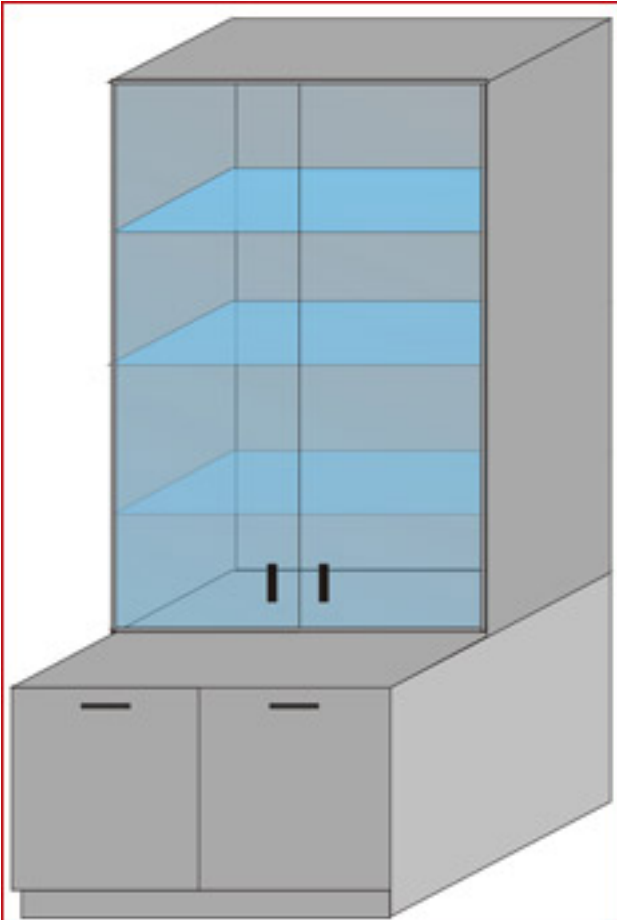

Описание

Стеллаж пристенный на 4 выдвижных ящика и стеклянными дверьми

Размер:

ширина

x

глубина

x

высота

900x400x2100мм - 7910 рублей

1000x400x2100мм - 8425 рублей

Задняя стенка стекло:

900x400x2100мм - 6895 рублей

1000x400x2100мм - 7300 рублей

.....

Внутренние полки - ламинированный брус и стеклянными дверьми

x

ВЫСОТА