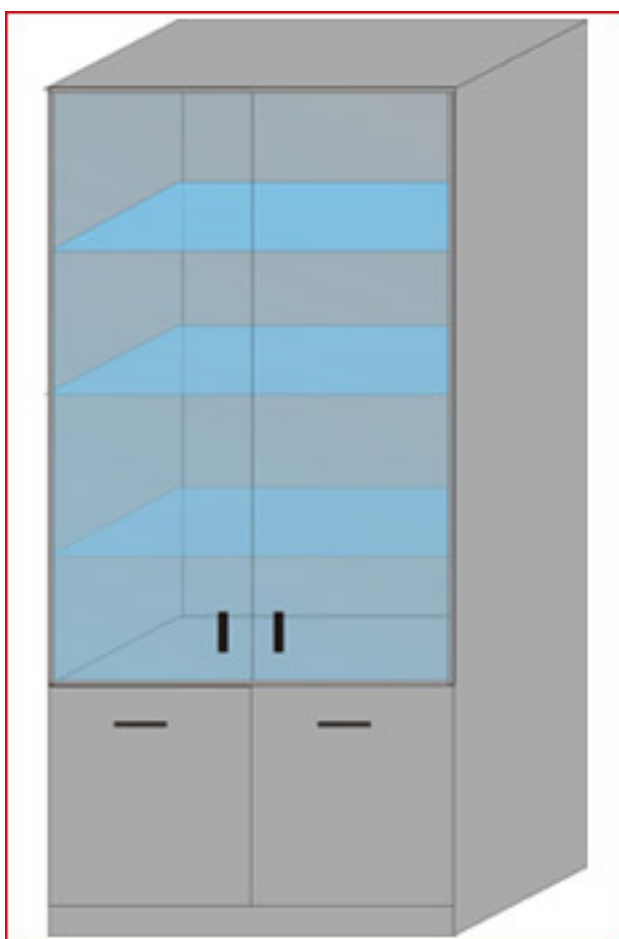

Описание

Стеллаж пристенный на 4 выдвижных ящика и стеклянными дверьми

Размер:

ширина

x

глубина

x

высота

Задняя стенка ДВП:

900x400x2100мм - 10360 рублей

1000x400x2100мм - 10800 рублей

1200x400x2100мм - 12590 рублей

Описание

Стеллаж с 3 стеклянными дверьми и распашными дверьми в накопителе

Размер:

ширина

x

глубина

x

высота

Задняя стенка ДВП:

900x400x2100мм - 6840 рублей

1000x400x2100мм - 7235 рублей

Задняя стенка зеркало:

900x400x2100мм - 7910 рублей

1000x400x2100мм - 8425 рублей

Задняя стенка стекло:

900x400x2100мм - 6895 рублей

1000x400x2100мм - 7300 рублей

.....

Внутренние полки - ламинированный брус и стеклянными дверьми