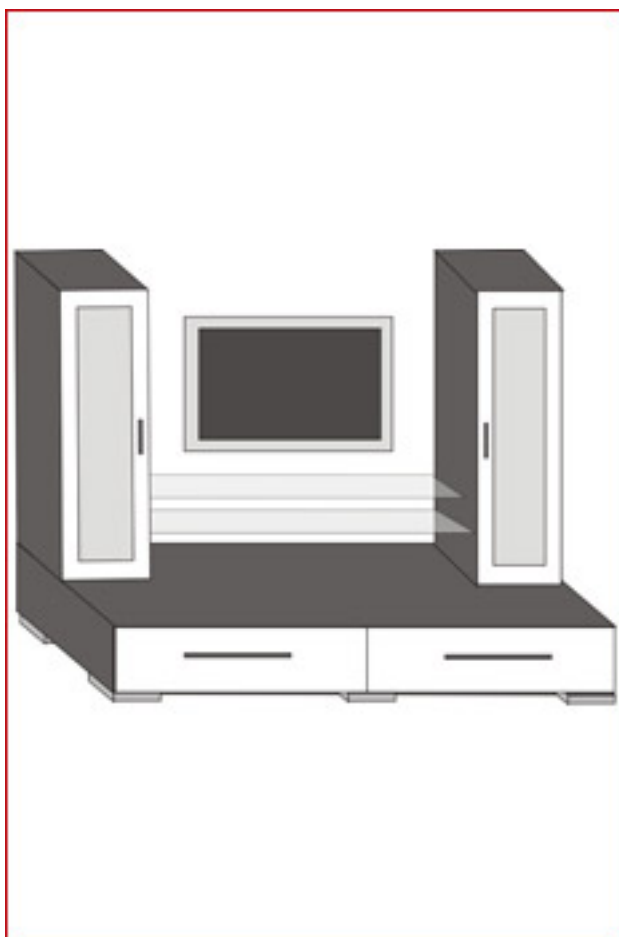

Тумба ДСП под TV

Размер:

ширина

x

глубина

x

высота

По индивидуальным размерам

Описание

Тумба ДСП под TV

Размер:

ширина

x

глубина

x

высота