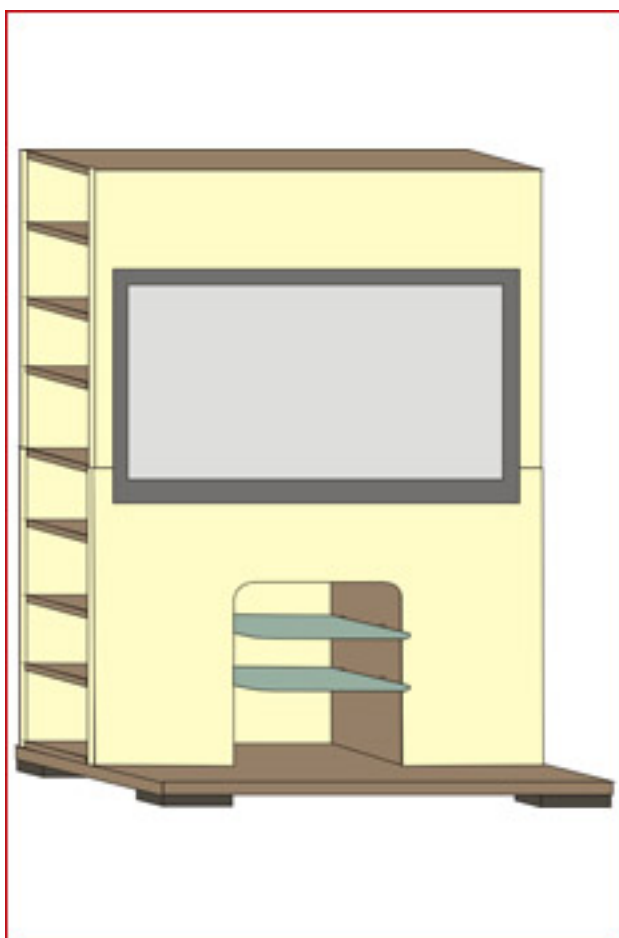

Описание

Тумба ДСП под TV

Размер:

ширина

x

глубина

x

высота

высота

По индивидуальным размерам

Описание

Тумба ДСП под TV

Размер:

ширина

x

глубина

x

высота

По индивидуальным размерам

Описание

Тумба ДСП под TV

Размер:

ширина

x

глубина

x

высота

о индивидуальных размерах

Описание

Тумба ДСП под TV

Размер:

ширина