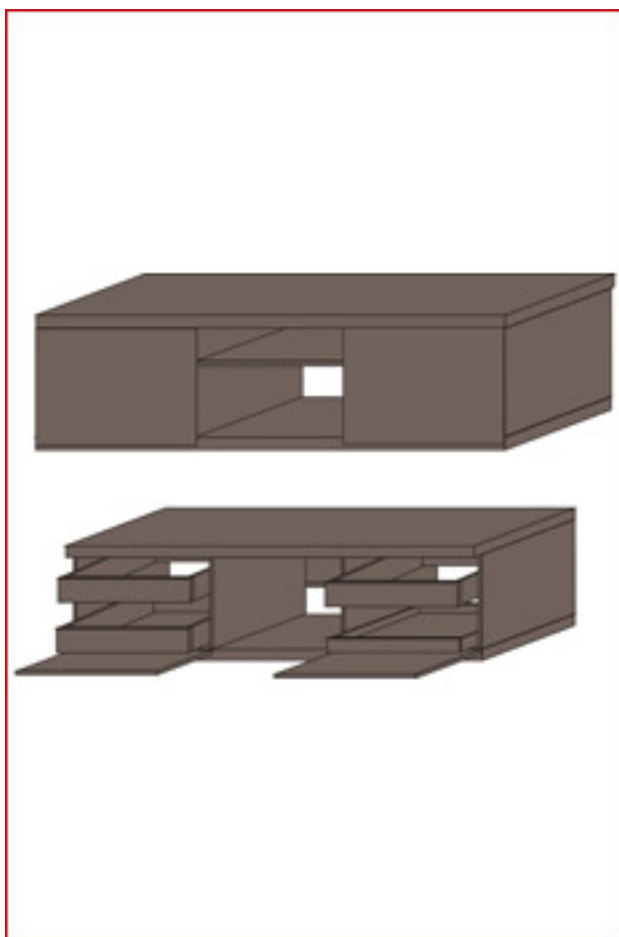

Размер:

ширина

x

глубина

x

высота

1200x400x500 - 3700 рублей

1500x400x500 - 4221 рубля

Описание

Тумба ДСП под TV

Размер:

ширина

x

глубина

x

высота

По индивидуальным размерам

Описание

Тумба пристенная ДСП

Размер:

ширина

x

глубина

x

высота

По индивидуальным размерам

Описание

Тумба ДСП под TV

Размер:

ширина

x

глубина