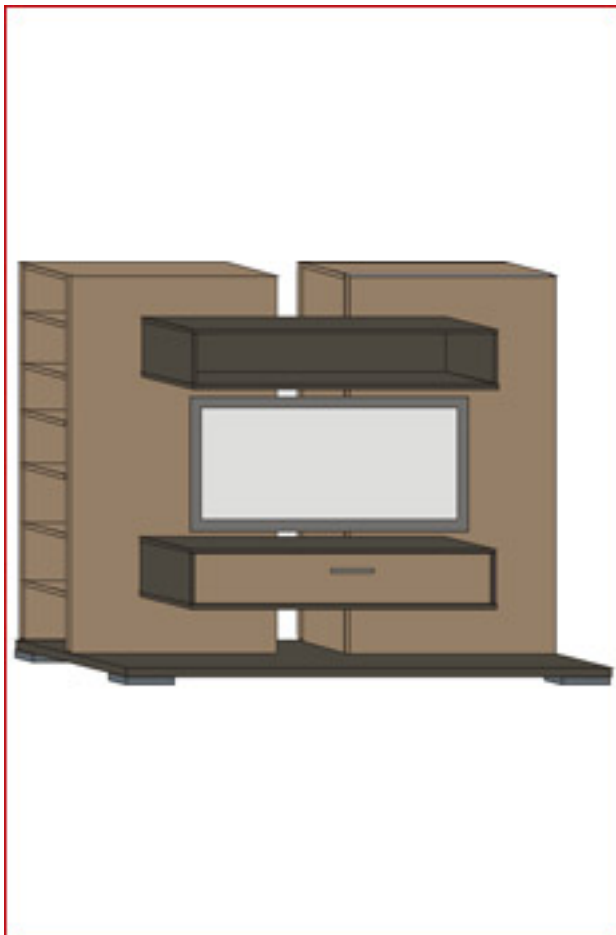

Описание

Тумба ДСП под TV

Размер:

ширина

x

глубина

x

высота

высота

По индивидуальным размерам

Описание

Тумба ДСП под TV

Размер:

ширина

x

глубина