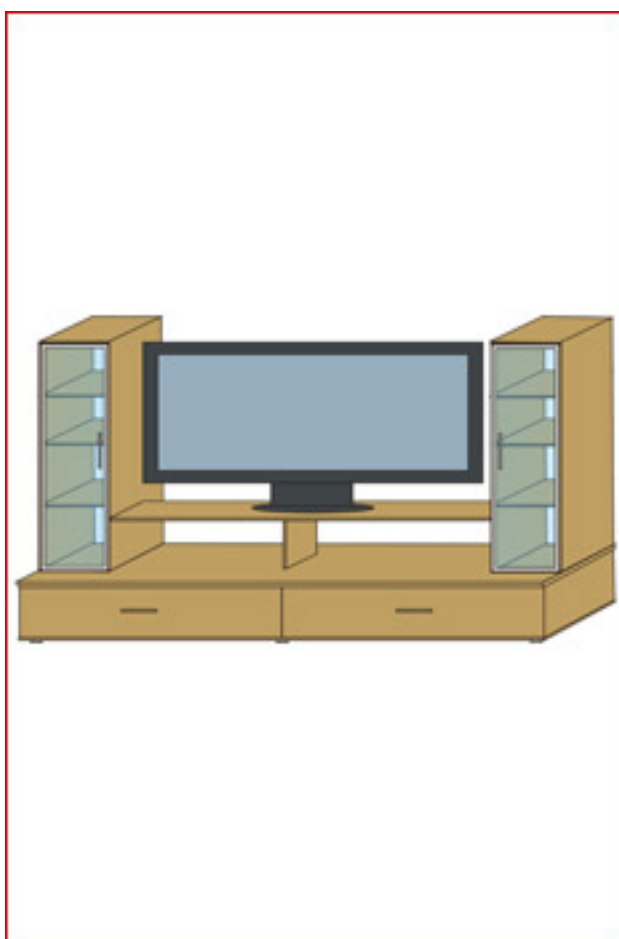

Размер:

ширина

x

глубина

x

высота

1200x400x500 - 3700 рублей

1500x400x500 - 4221 рубля

Описание

Тумба ДСП под TV

Размер:

ширина

x

глубина

x

высота