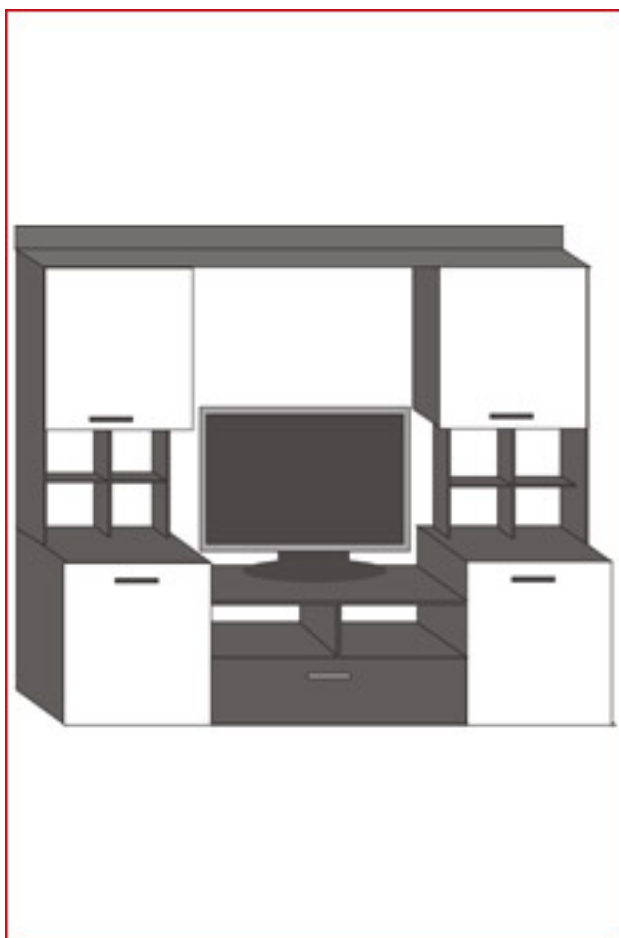

По индивидуальным размерам

Описание

Тумба ДСП под TV

Размер:

ширина

x

глубина

x

высота

По индивидуальным размерам