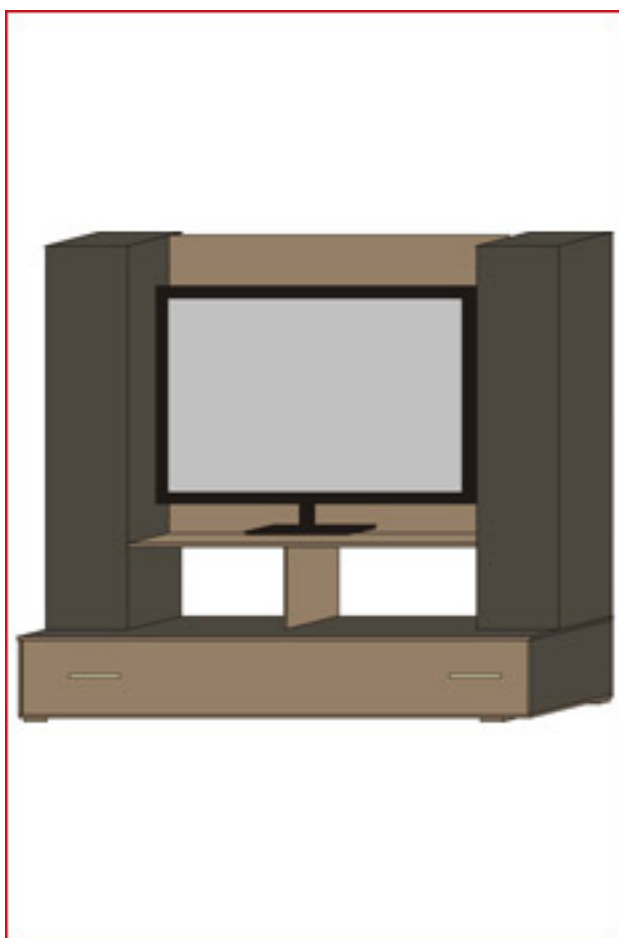

Размер:

ширина

x

глубина

x

высота

По индивидуальным размерам

Описание

Тумба ДСП под TV

Размер: