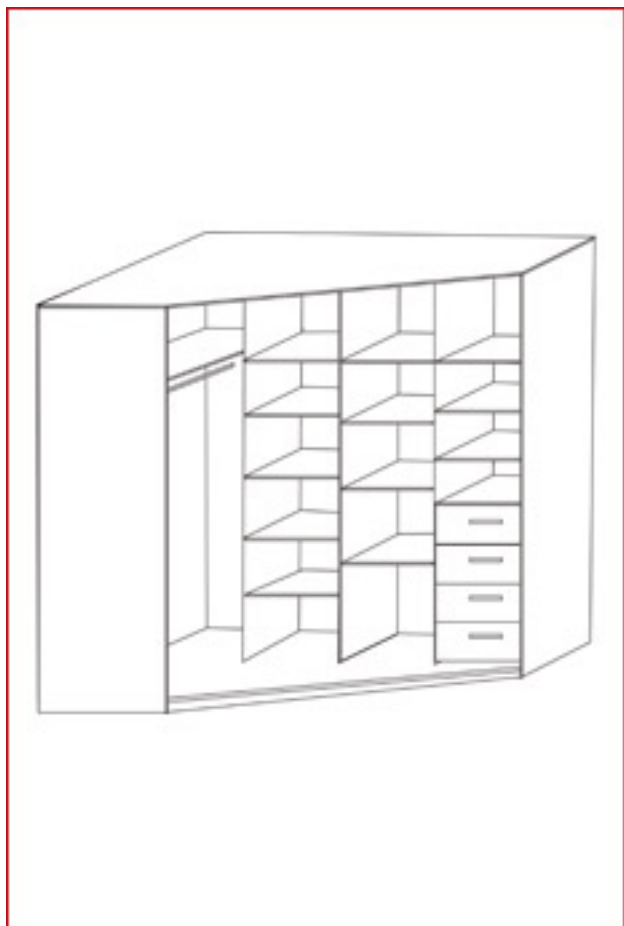

Рис. 1. Шкаф-купе с софитами (наполнение)
Размеры индивидуальным размером

Рис. 1. Шкаф-купе угловой (наполнение)

Объемные индивидуальные шкафы-купе (наполнение)
Размеры индивидуальным размерам
Двери купе

Вид сверху на шкаф купе с зеркалами на дверях

~~Вариант 250x200x600 мм. Дверь зеркальная. Цвет МДФ~~

~~Вариант 20000 руб. Двери купе, за 2 двери~~

~~Вид 1000мм x 1400мм x 100мм МДФ, 1000мм зеркало, 2 дверь: 1300мм - зеркало, 1400мм - МДФ~~

Вид сзади: 1000 мм - зеркало, 1000 мм - МДФ, 2100 мм - зеркало

Вид с фасада, размеры указаны за выемкой, 250мм

x

2шт - 3