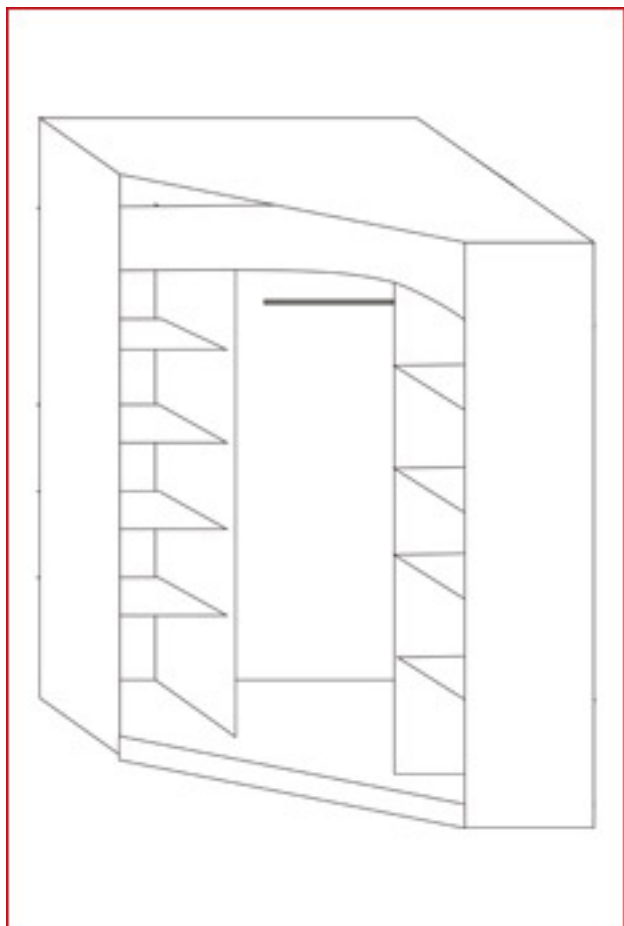

Описание

Шкаф-купе (наполнение)

Размер:

По индивидуальным размера

Описание

Шкаф-купе (наполнение)

Размер:

По индивидуальным размера

.....

~~Рисунки индивидуальным размерам шкафов-купе (наполнение)~~

~~Объемное изображение шкафа-купе (наполнение)~~
~~По индивидуальным размерам~~

Рис. 1. Шкаф-купе угловой (наполнение)

Объемное изображение шкафа-купе (наполнение)
Размер индивидуальным размером

Объемное изображение шкафа-купе встроенный (наполнение)
Размер индивидуальным размером

Объемным индивидуальным размерам

~~Объемные~~ ~~индивидуальным размерам~~ ~~Шкаф-купе (наполнение)~~

~~По индивидуальным размерам~~ **Шкаф-купе (наполнение)**

Вид сзади: 1000 мм - зеркало, 1000 мм - МДФ, 2100 мм - зеркало

Вид с фасада, размеры указаны за выемкой, 250мм

x

2шт - 3