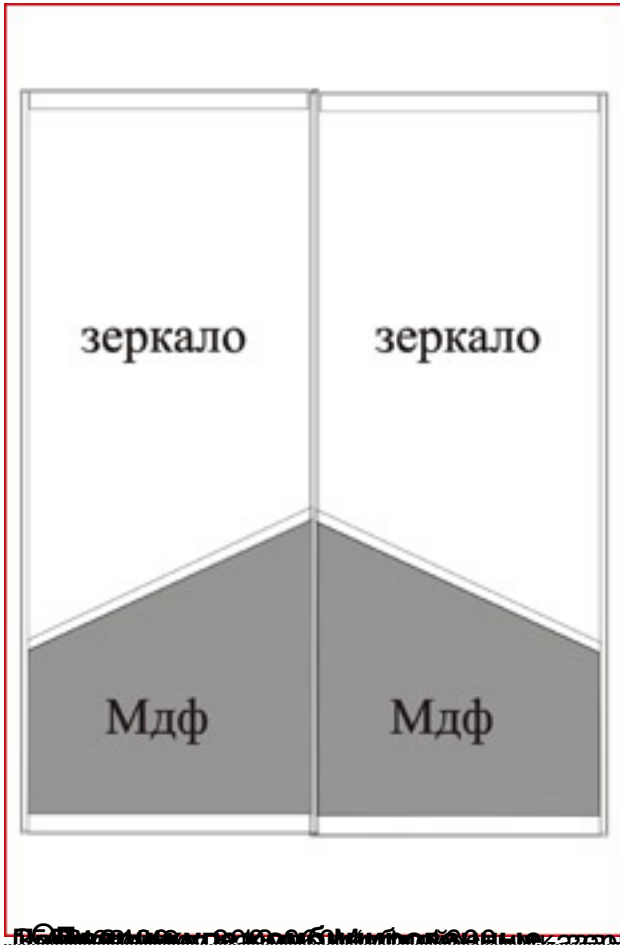

Рис. 1. Шкаф-купе с софитами (наполнение)
Размеры индивидуальным размером

Рис. 1. Шкаф-купе угловой (наполнение)

Объемные индивидуальные шкафы-купе (наполнение)
Размеры индивидуальным размерам
Двери купе

Вид сверху на шкаф купе с зеркалами на дверях

~~Вариант 250x200x600 мм. Дверь зеркальная. Цвет МДФ~~

~~Вариант 20000 руб. Двери купе, за 2 двери~~

~~Вид 1000мм x 1400мм x 100мм МДФ, 1000мм зеркало, 2 дверь: 1300мм - зеркало, 1400мм - МДФ~~

Вид сзади: 1000 мм - зеркало, 1000 мм - МДФ, 2100 мм - зеркало

Вид с фасада, размеры указаны за выемкой, 250мм

x

2шт - 3