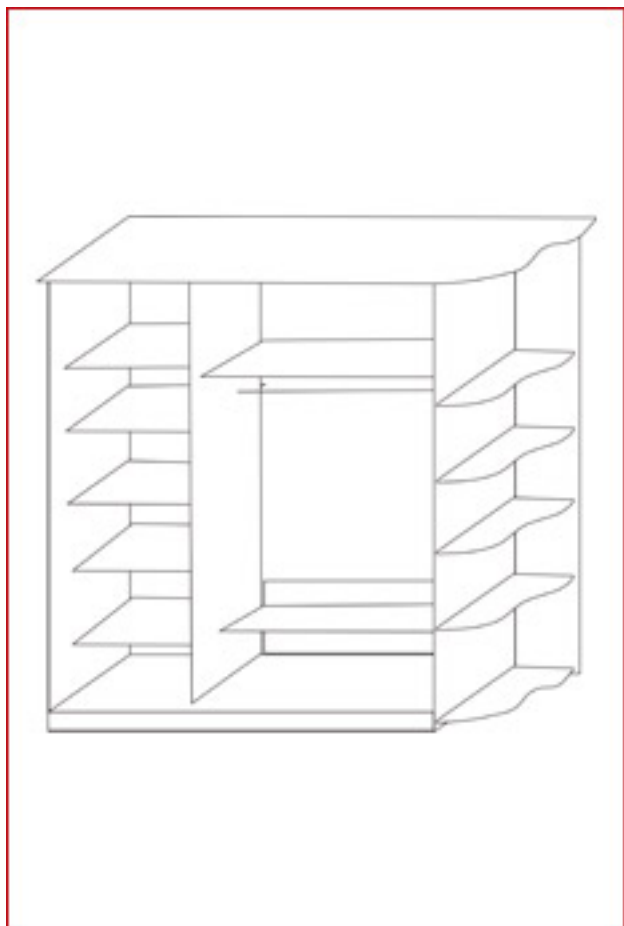

Описание

Шкаф-купе (наполнение)

Размер:

По индивидуальным размера

Описание

Шкаф-купе (наполнение)

Размер:

По индивидуальным размера

.....

~~Рисунки индивидуальным размерам шкафов-купе (наполнение)~~

~~Объемное изображение шкафа-купе (наполнение)~~
~~По индивидуальным размерам~~

Рис. 1. Шкаф-купе угловой (наполнение)

Объемное изображение шкафа-купе (наполнение)
Размер индивидуальным размером

Вид сверху на шкаф купе с зеркалами на дверях

~~Вариант 250x200x600 мм. Дверь зеркальная. Цвет МДФ~~

~~Вариант 20000 руб. Двери купе, за 2 двери~~

~~Вид 1000мм x 1400мм x 100мм МДФ, 1000мм зеркало, 2 дверь: 1300мм - зеркало, 1400мм - МДФ~~

Вид сзади: 1000 мм - зеркало, 1000 мм - МДФ, 2100 мм - зеркало

Вид с фасада, размеры указаны за выемкой, 250мм

x

2шт - 3