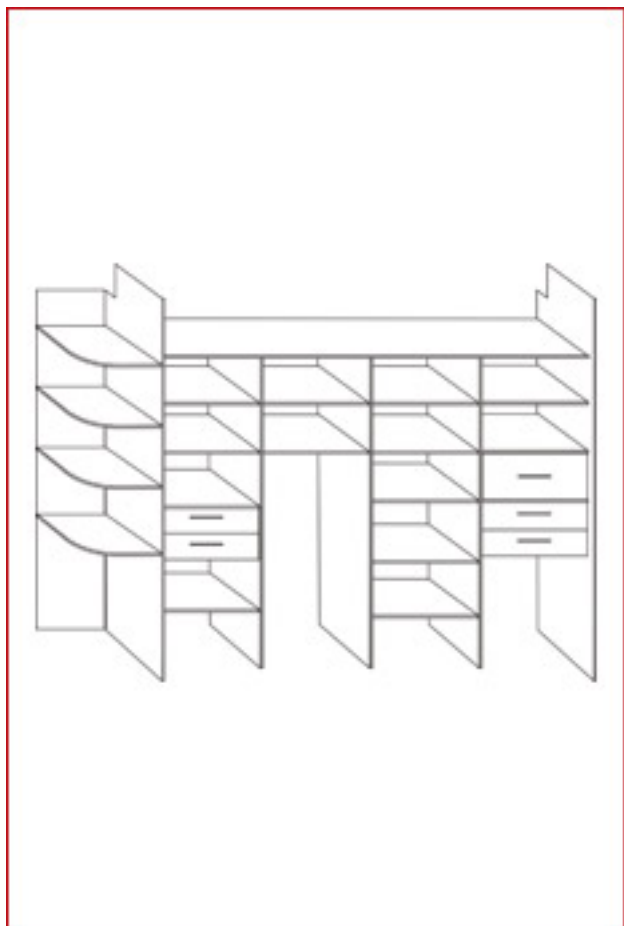

Описание

Шкаф-купе (наполнение)

Размер:

По индивидуальным размера

Описание

Шкаф-купе (наполнение)

Размер:

По индивидуальным размера

.....

~~Рисунки индивидуальным размерам шкафов-купе (наполнение)~~

~~Объемное изображение шкафа-купе (наполнение)~~
~~По индивидуальным размерам~~

Рис. 1. Шкаф-купе угловой (наполнение)

Объемное изображение шкафа-купе (наполнение)
Размер индивидуальным размером

Объемное изображение шкафа-купе встроенный (наполнение)
Размер индивидуальным размером

Объемным индивидуальным размерам

~~Объемные~~ ~~индивидуальным размерам~~ ~~Шкаф-купе (наполнение)~~

~~По индивидуальным размерам~~ **Шкаф-купе (наполнение)**

Вид сзади: 1000 мм - зеркало, 1000 мм - МДФ, 2100 мм - зеркало

Вид с фасада, размеры указаны за выемкой, 250мм

x

2шт - 3