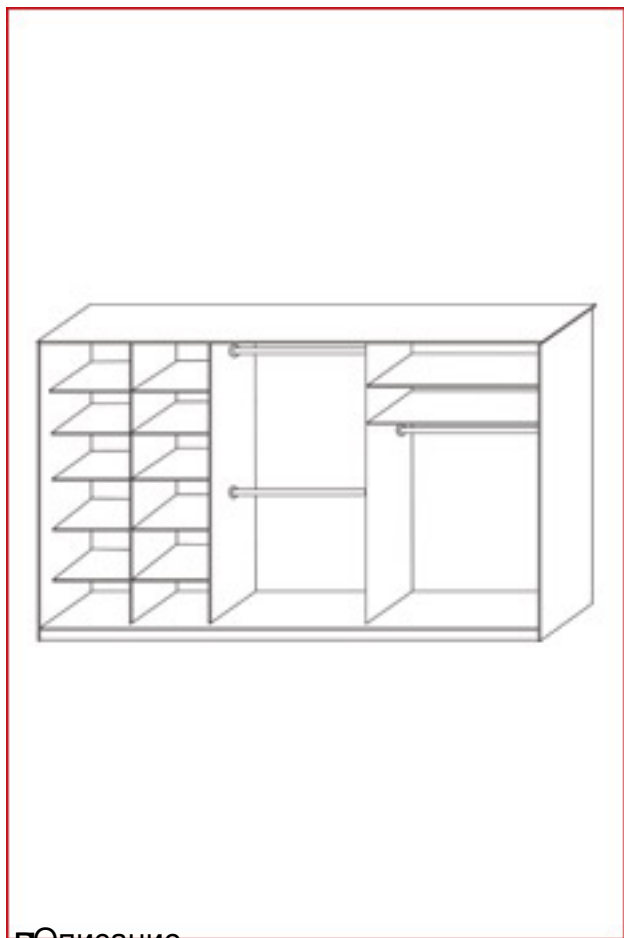

Описание

Шкаф-купе (наполнение)

Размер:

По индивидуальным размера

Описание

Шкаф-купе (наполнение)

Размер:

По индивидуальным размера

.....

~~Рисунки индивидуальным размерам шкафов-купе (наполнение)~~

~~Объемное изображение шкафа-купе (наполнение)~~
~~По индивидуальным размерам~~

Рис. 1. Шкаф-купе угловой (наполнение)

Объемное изображение шкафа-купе (наполнение)
Размер индивидуальным размером

Объемное изображение шкафа-купе встроенный (наполнение)
Размер индивидуальным размером

Объемным индивидуальным размерам

~~Объемные~~ ~~индивидуальным размерам~~ ~~Шкаф-купе (наполнение)~~

~~По индивидуальным размерам~~ **Шкаф-купе (наполнение)**

Вид сзади: 1000 мм - зеркало, 1000 мм - МДФ, 2100 мм - зеркало

Вид с фасада, размеры указаны за выемкой, 250мм

x

2шт - 3