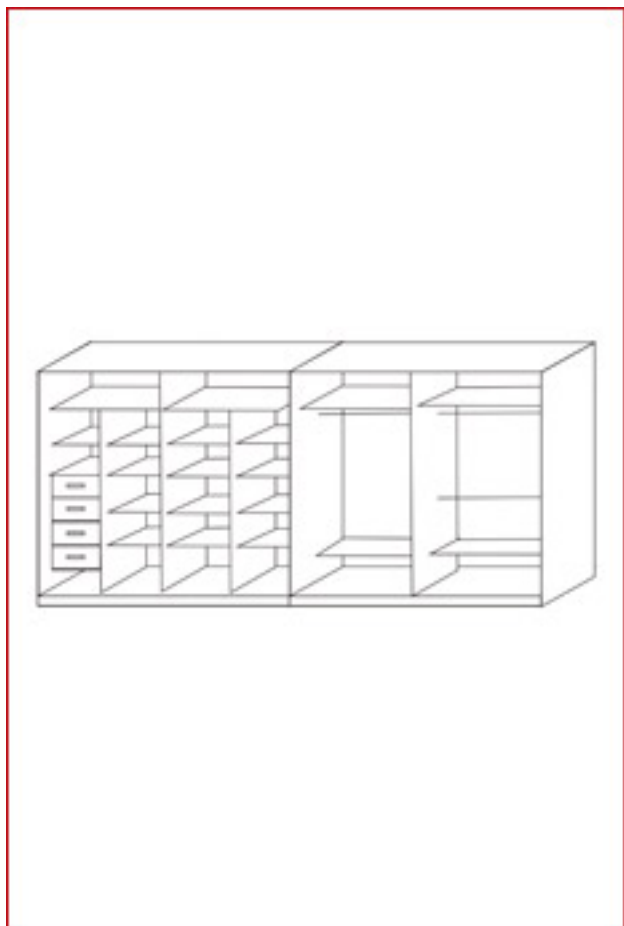

Описание

Шкаф-купе (наполнение)

Размер:

По индивидуальным размера

Описание

Шкаф-купе (наполнение)

Размер:

По индивидуальным размера

.....

~~Рисунки индивидуальным размерам шкафов-купе (наполнение)~~

~~Объемное изображение шкафа-купе (наполнение)~~
~~По индивидуальным размерам~~

Рис. 1. Шкаф-купе угловой (наполнение)

Объемное изображение шкафа-купе (наполнение)
Размер индивидуальным размером

Объемное изображение шкафа-купе встроенный (наполнение)
Размер индивидуальным размером

Объемным индивидуальным размерам

~~Объемные~~ ~~индивидуальным размерам~~ ~~Шкаф-купе (наполнение)~~

~~По индивидуальным размерам~~ **Шкаф-купе (наполнение)**

Вид сзади: 1000 мм - зеркало, 1000 мм - МДФ, 2100 мм - зеркало

Вид с фасада, размеры указаны за выемкой, 250мм

x

2шт - 3