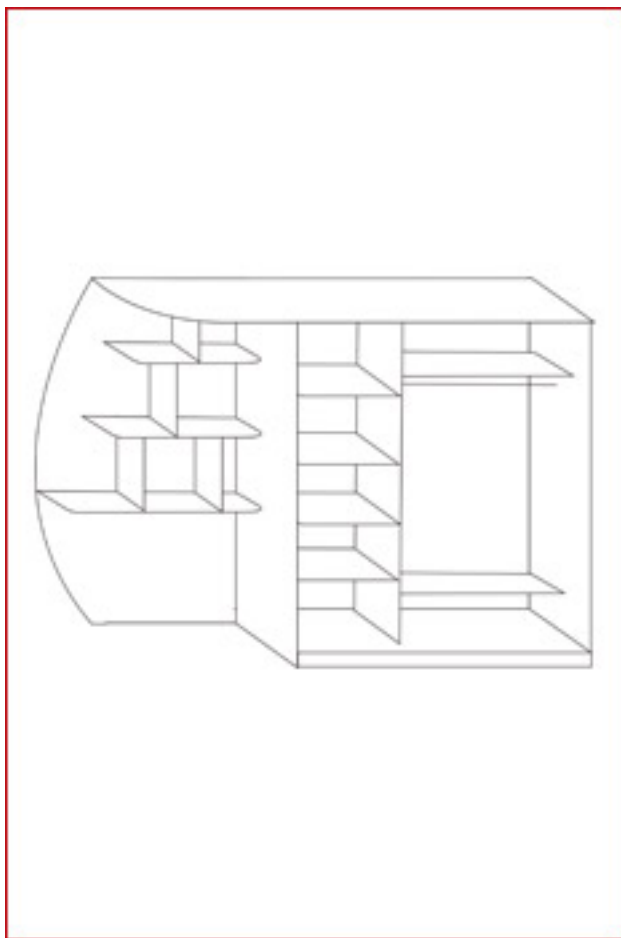

Описание

Шкаф-купе (наполнение)

Размер:

По индивидуальным размера

Описание

Шкаф-купе (наполнение)

Размер:

По индивидуальным размера

.....

~~Рисунки индивидуальным размерам шкафов-купе (наполнение)~~

~~Объемное изображение шкафа-купе (наполнение)~~
~~По индивидуальным размерам~~

Рис. 1. Шкаф-купе угловой (наполнение)

Объемное изображение шкафа-купе (наполнение)
Размер индивидуальным размером

Вид сверху на шкаф купе с зеркалами на дверях

~~Вариант 250x200x600 мм. Дверь зеркальная. Цвет МДФ~~

~~Вариант 20000 руб. Двери купе, за 2 двери~~

~~Вид 1000мм x 1400мм x 100мм МДФ, 1000мм зеркало, 2 дверь: 1300мм - зеркало, 1400мм - МДФ~~

Вид сзади: 1000 мм - зеркало, 1000 мм - МДФ, 2100 мм - зеркало

Вид с фасада, размеры указаны за выемкой, 250мм

x

2шт - 3