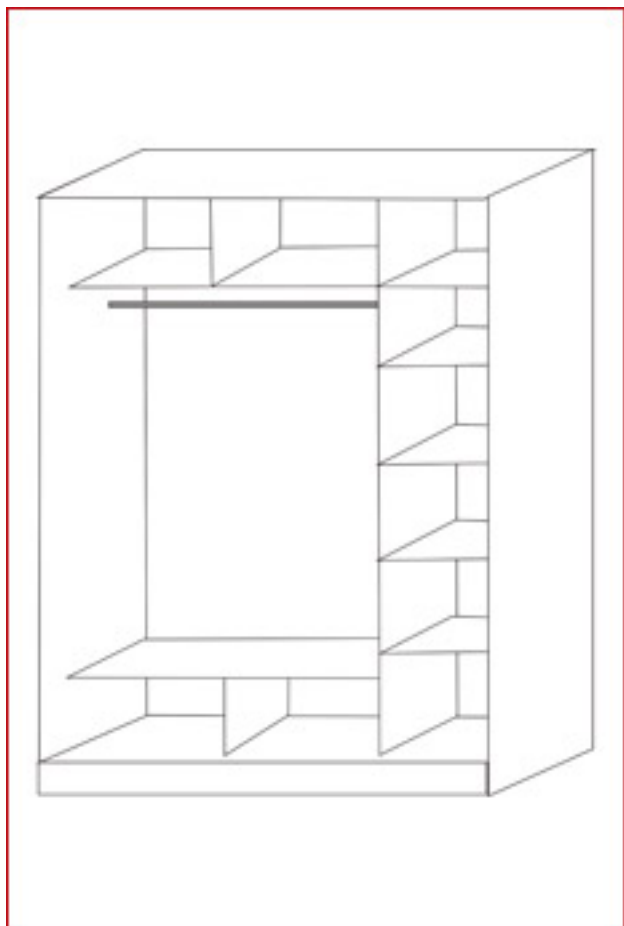

Описание

Шкаф-купе (наполнение)

Размер:

По индивидуальным размера

Описание

Шкаф-купе (наполнение)

Размер:

По индивидуальным размера

.....

~~Рисунки индивидуальным размерам шкафов-купе (наполнение)~~

~~Объемное изображение шкафа-купе (наполнение)~~
~~По индивидуальным размерам~~

Рис. 1. Шкаф-купе угловой (наполнение)

Объемное изображение шкафа-купе (наполнение)
Размер индивидуальным размером

Объемное изображение шкафа-купе встроенный (наполнение)
Размер индивидуальным размером

Объемным индивидуальным размерам

~~Объемные~~ ~~индивидуальным размерам~~ ~~Шкаф-купе (наполнение)~~

~~По индивидуальным размерам~~ **Шкаф-купе (наполнение)**

Вид сзади: 1000 мм - зеркало, 1000 мм - МДФ, 2100 мм - зеркало

Вид с фасада, размеры указаны за выемкой, 250мм

x

2шт - 3