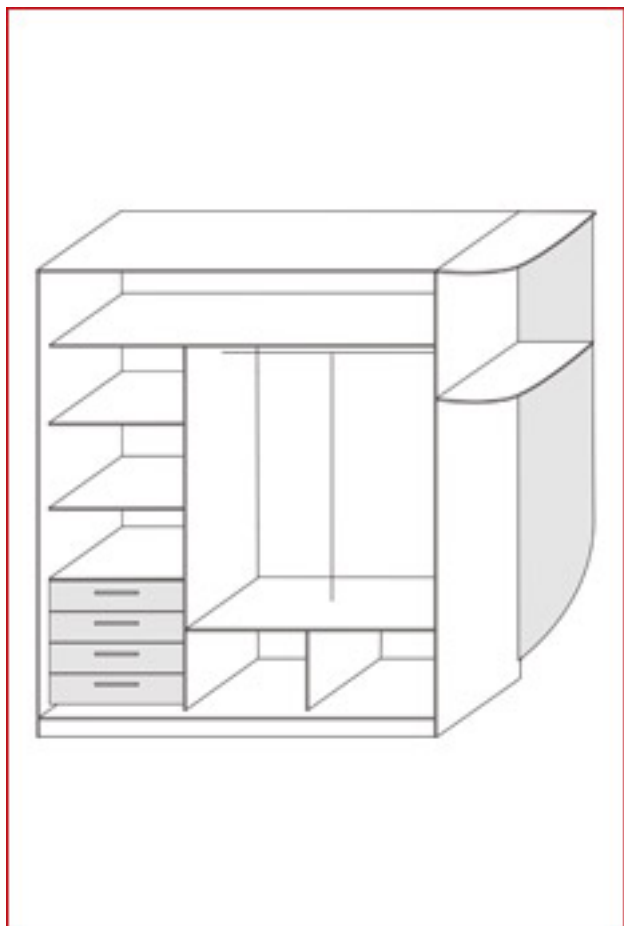

Описание

Шкаф-купе (наполнение)

Размер:

По индивидуальным размера

Описание

Шкаф-купе (наполнение)

Размер:

По индивидуальным размера

.....

~~Рисунки индивидуальным размерам шкафов-купе (наполнение)~~

~~Объемное изображение шкафа-купе (наполнение)~~
~~По индивидуальным размерам~~

Рис. 1. Шкаф-купе угловой (наполнение)

Объемное изображение шкафа-купе (наполнение)
Размер индивидуальным размером

Объемное изображение шкафа-купе встроенный (наполнение)
Размер индивидуальным размером

Объемным индивидуальным размерам

~~Объемные~~ ~~индивидуальным размерам~~ ~~Шкаф-купе (наполнение)~~

~~По индивидуальным размерам~~ **Шкаф-купе (наполнение)**

Вид сзади: 1000 мм - зеркало, 1000 мм - МДФ, 2100 мм - зеркало

Вид с фасада, размеры указаны за выемкой, 250мм

x

2шт - 3