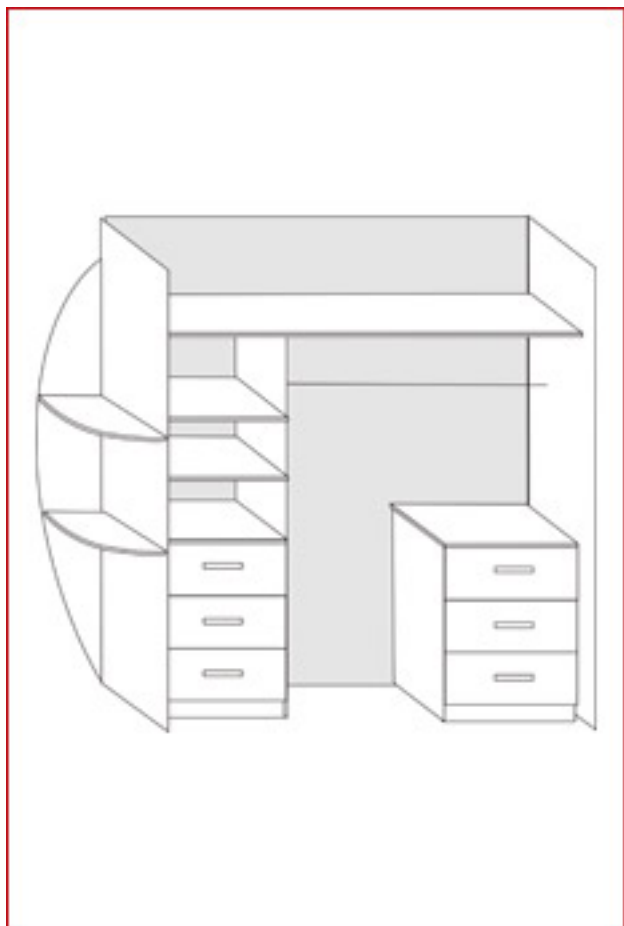

Рис. 1. Шкаф-купе с софитами (наполнение)
Размеры индивидуальным размером

Рис. 1. Шкаф-купе угловой (наполнение)

Объемные индивидуальные шкафы-купе (наполнение)
Размеры индивидуальным размерам
Двери купе

Вид сверху на шкаф купе с зеркалами на дверях

~~Вариант 250x200x600 мм. Дверь зеркальная. Цвет МДФ~~

~~Вариант 20000 руб. Двери купе, за 2 двери~~

~~Вид 1000мм x 1400мм x 100мм МДФ, 1000мм зеркало, 2 дверь: 1300мм - зеркало, 1400мм - МДФ~~

Вид сзади: 1000 мм - зеркало, 1000 мм - МДФ, 2100 мм - зеркало

Вид с фасада, размеры указаны за выемкой, 250мм

x

2шт - 3