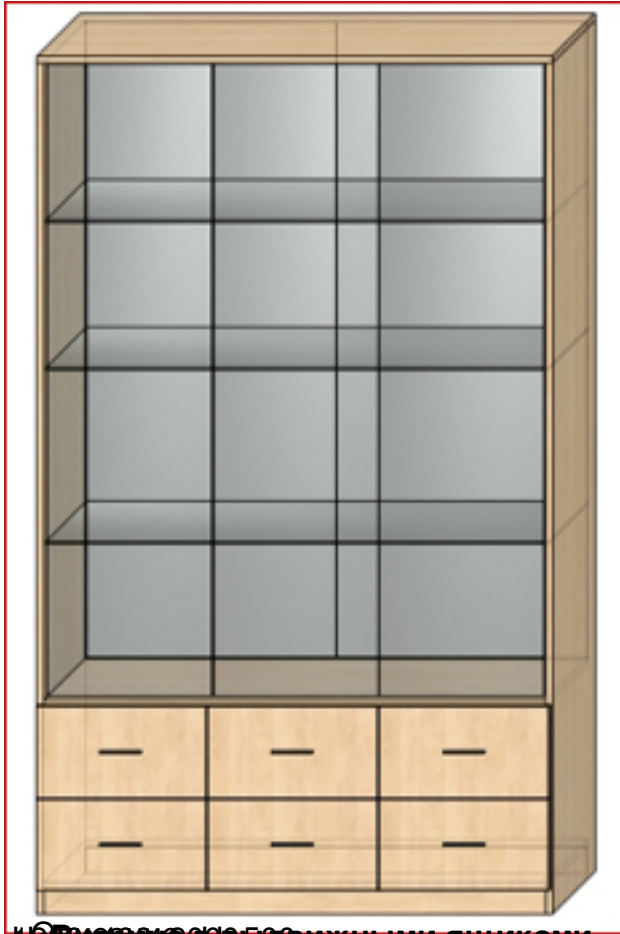

Описание

Витрина ДСП с накопителем

Накопитель Н=500мм

800x400x2000

900x400x2000

Описание

Витрина ДСП с выдвижными ящиками

Накопитель Н=500мм

800x400x2000

900x400x2000

Описание

Витрина ДСП с накопителем

Накопитель Н=500мм

1200x400x2000

№ 2000000050 с выдвижными ящиками