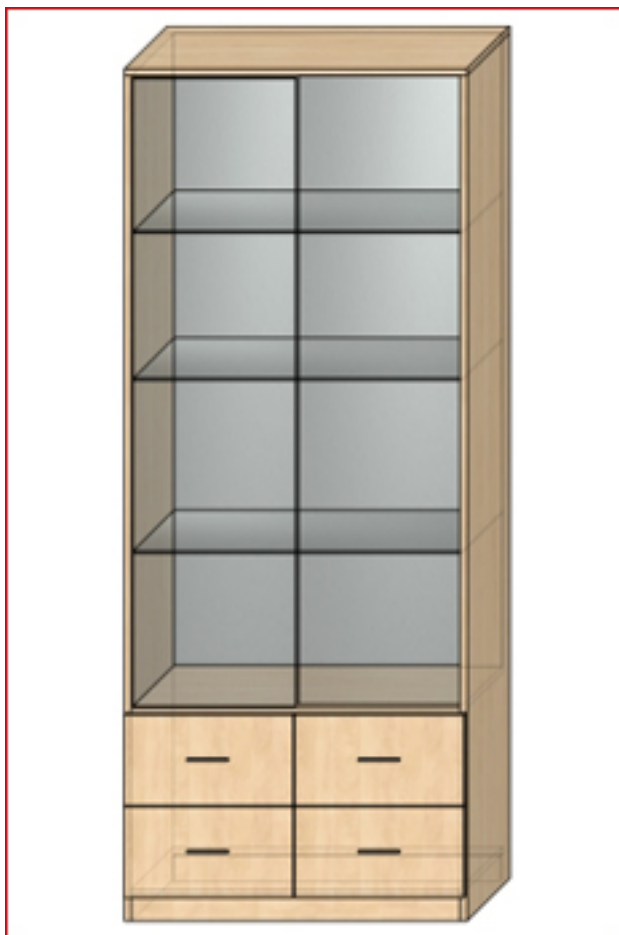

Описание

Витрина ДСП с накопителем

Накопитель Н=500мм

800x400x2000

900x400x2000

Описание

Витрина ДСП с выдвижными ящиками

Накопитель Н=500мм

800x400x2000

900x400x2000

Описание

Витрина ДСП с накопителем

Накопитель Н=500мм

1200x400x2000

№ 2000000050 с выдвижными ящиками