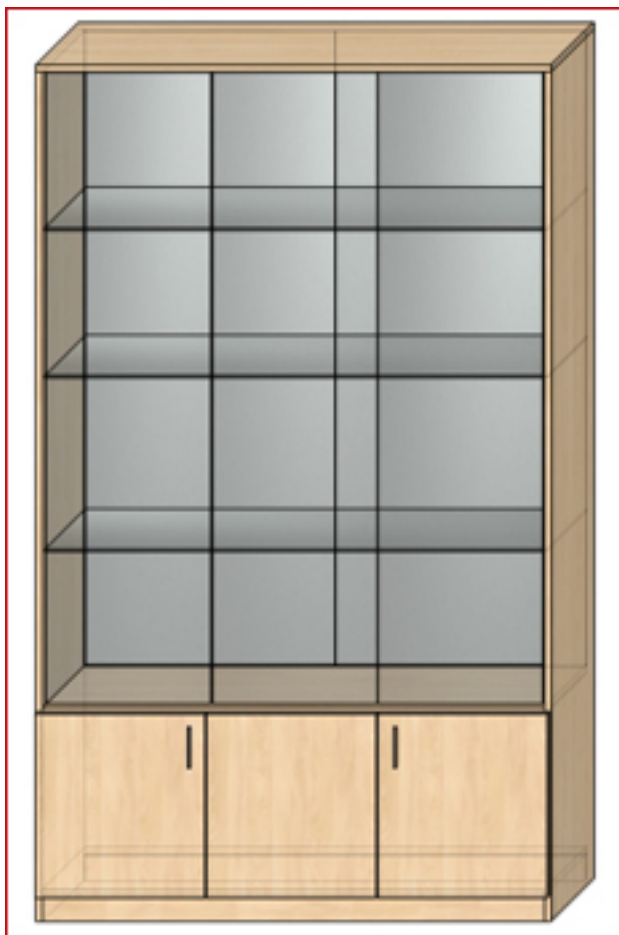

Описание

Витрина ДСП с накопителем

Накопитель Н=500мм

800x400x2000

900x400x2000

Описание

Витрина ДСП с выдвижными ящиками

Накопитель Н=500мм

800x400x2000

900x400x2000

Описание

Витрина ДСП с накопителем

Накопитель Н=500мм

1200x400x2000

№ 2000000050 с выдвижными ящиками