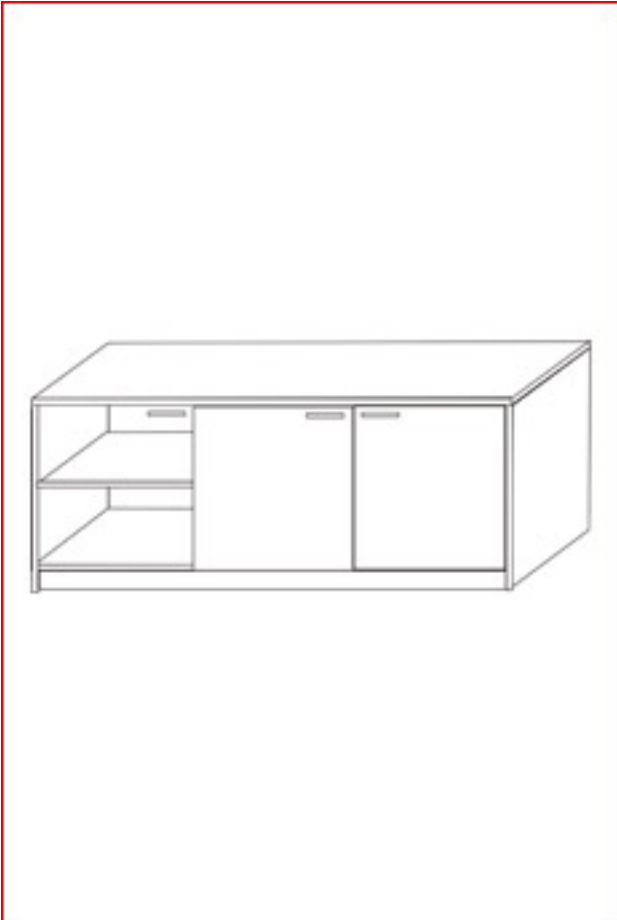

глубина

x

высота

800x500x500

900x500x500

Описание

□ **Тумба ДСП с раздвижными дверьми**

Размеры:

ширина

x

глубина

x

высота

800x400x800

900x400x800

1000x400x800

x

высота

2000x400x500

2400x400x500

Описание

Тумба ДСП с распашными дверьми

Размеры:

ширина

x

глубина

x

высота

1200x400x500

1500x400x500

.....

Тумба ДСП с комбинированными распашными дверьми x