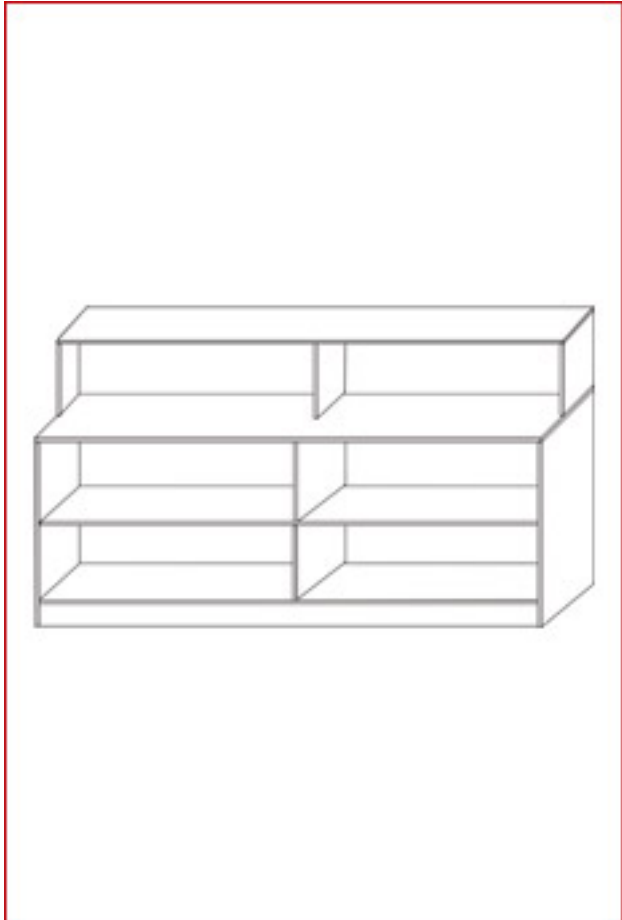

Тумба ДСП с комбинированными распашными дверьми x

1000x1000x1000 x Тумба ДСП ступенчатая

x

ВЫСОТА