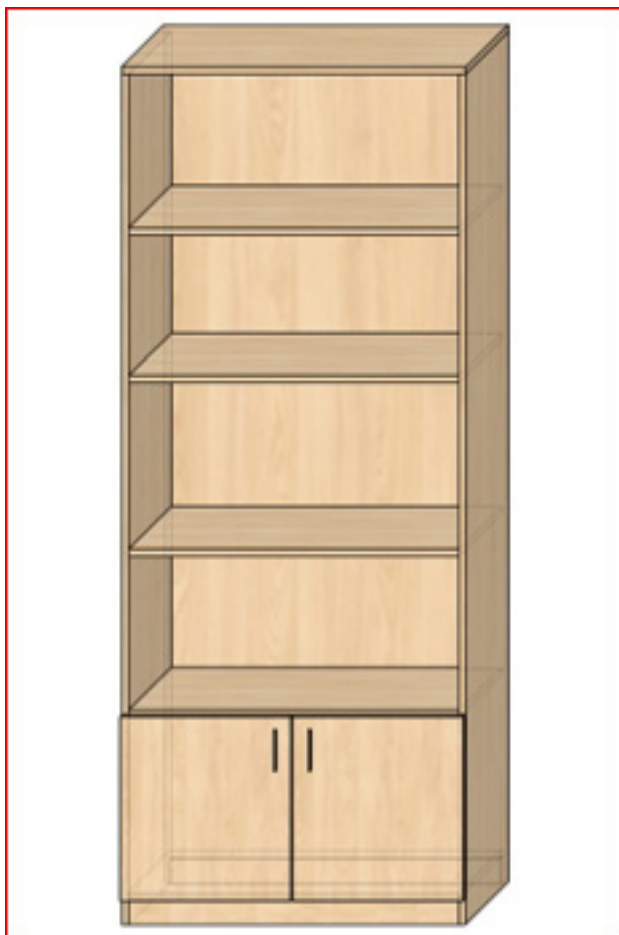

Описание
Стеллаж ДСП

700x400x2000

800x400x2000

900x400x2000

Описание

Стеллаж ДСП с накопителем

Накопитель Н=500мм

700x400x2000

800x400x2000

900x400x2000

Описание

Стеллаж ДСП с выдвижными ящиками

Накопитель Н=500мм

700x400x2000

800x400x2000

900x400x2000

Описание

Стеллаж ДСП с усеченным верхом

Накопитель Н=500мм

700x400x2000

800x400x2000

900x400x2000