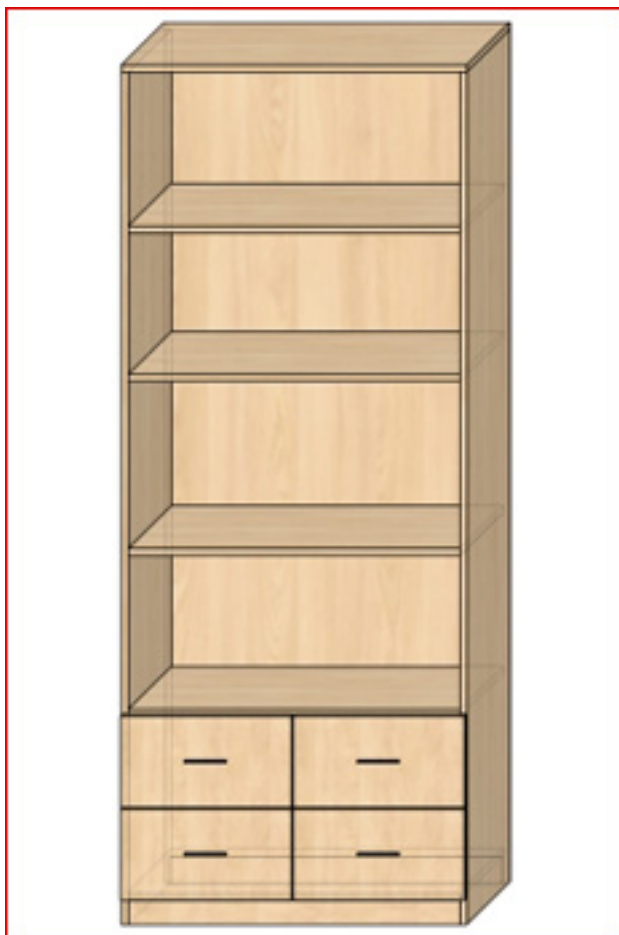

Описание
Стеллаж ДСП

700x400x2000

800x400x2000

900x400x2000

Описание

Стеллаж ДСП с накопителем

Накопитель Н=500мм

700x400x2000

800x400x2000

900x400x2000

Описание

Стеллаж ДСП с выдвижными ящиками

Накопитель Н=500мм

700x400x2000

800x400x2000

900x400x2000

Описание

Стеллаж ДСП с усеченным верхом

Накопитель Н=500мм

700x400x2000

800x400x2000

900x400x2000