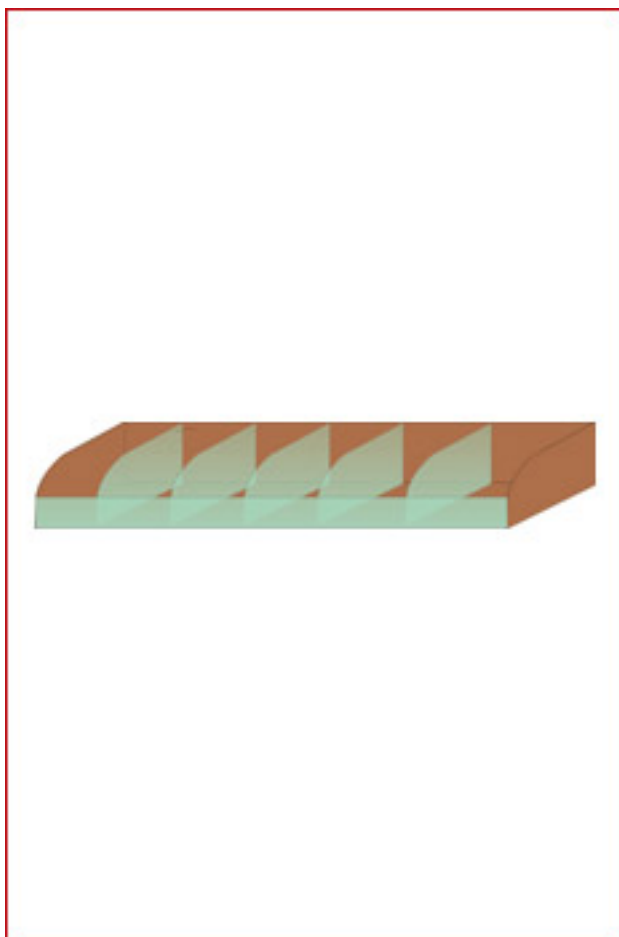

Описание

Металлический стеллаж «Водолей» пристенный перфорированный

Характеристика:

Цвет: белый

Размер: 1000x560x2250мм

Комплектация одной секции:

Балка, H= 2250мм - 1шт.

Панель задняя перфорированная 1000x250мм - 8 шт.

Полка-основание 500мм – 1 шт.

Плинтус L=1000мм – 1 шт.

Опора плоская - 1 шт.

Стоимость секции: 4450 рублей

Описание

Конфетница на металлический стеллаж "Водолей"

Корпус-ДСП, перегородки и ограничитель- стекло. Крепится на металлическую полку стеллажа.

Размеры:

1000x560x300мм

Описание

Металлический стеллаж «Водолей» пристенный перфорированный на 450мм

Характеристика:

Цвет: белый

Размер: 450x560x2250мм

Комплектация одной секции:

Балка, H= 2250мм - 1 шт.

Панель задняя перфорированная 450x250мм - 8 шт.

Полка-основание 500мм – 1 шт.

Плинтус L=450мм – 1 шт.

Опора плоская - 1 шт.

Стоимость секции: 3270 рублей

Описание

Металлический стеллаж «Водолей» хлебный