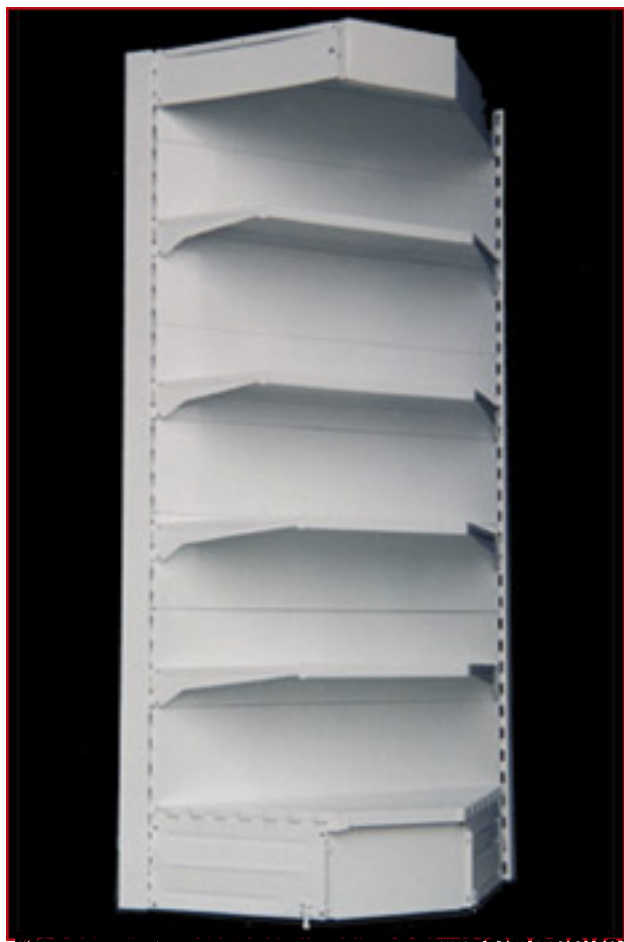

Стеллаж пристенный угол 900х900мм.