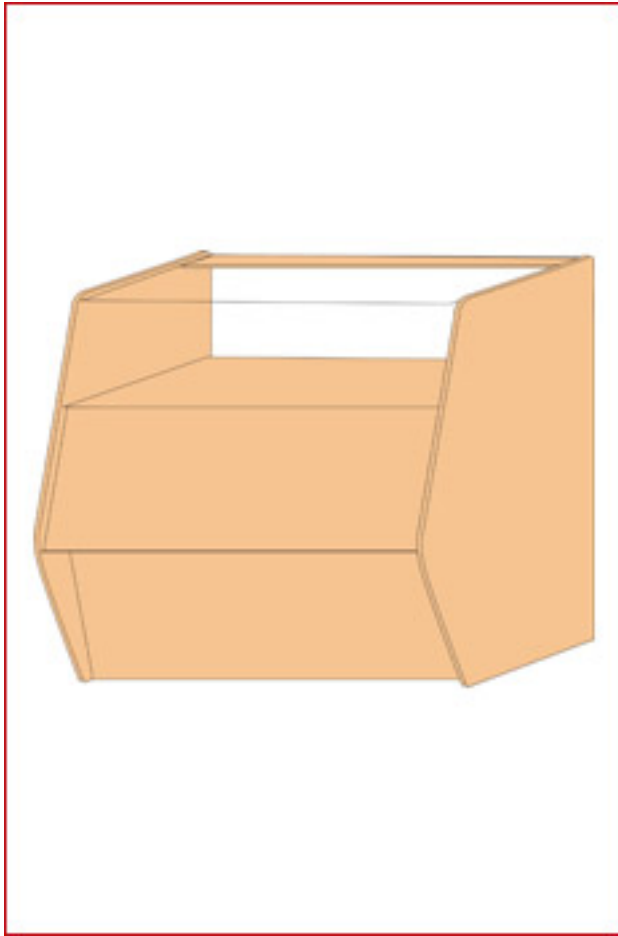

Описание

Прилавок ДСП с со стеклянной полкой

Размеры:

ширина

x

глубина

x

высота

900x550x900

1000x550x900

Описание

Прилавок ДСП на 1 выкладку

Размеры:

ширина

x

глубина

x

высота

900x550x900

1000x550x900

Описание

Прилавок □ ДСП крытый

Размеры:

ширина

x

глубина

x

высота

900x550x900

1000x550x900

Описание

Прилавок ДСП шестиугольный на 2 выкладки