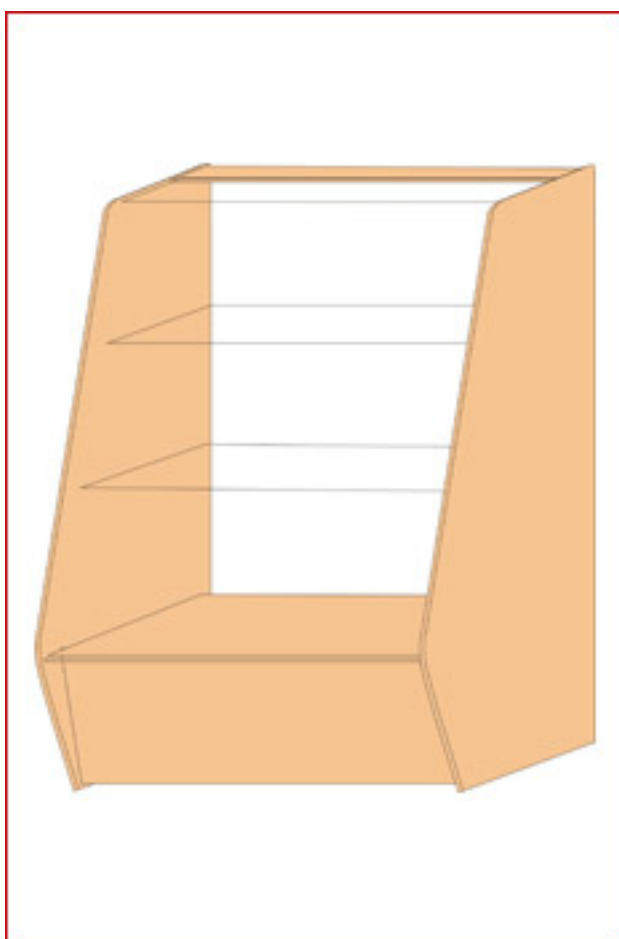

Описание

Прилавок ДСП с со стеклянной полкой

Размеры:

ширина

x

глубина

x

высота

Размеры:

ширина

x

глубина

x

высота

700x700x900

800x800x900

Описание

Прилавок ДСП угловой

Размеры:

ширина

x

глубина

x

высота

550x550x900

Описание

Прилавок ДСП на 3 выкладки

Размеры:

ширина

x

глубина

x