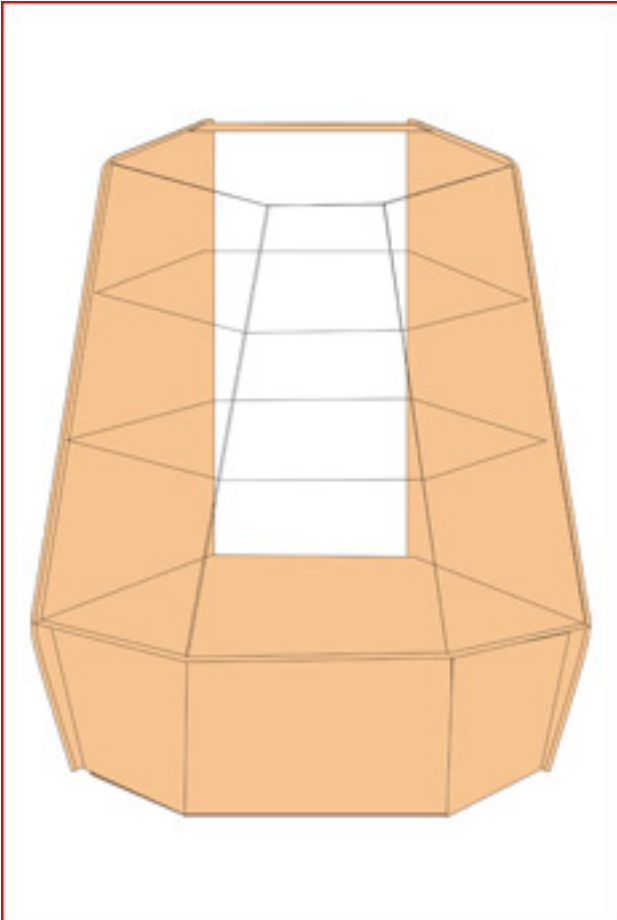

Прилавок ДСП шестиугольный на 3 выкладки

ВЫСОТА