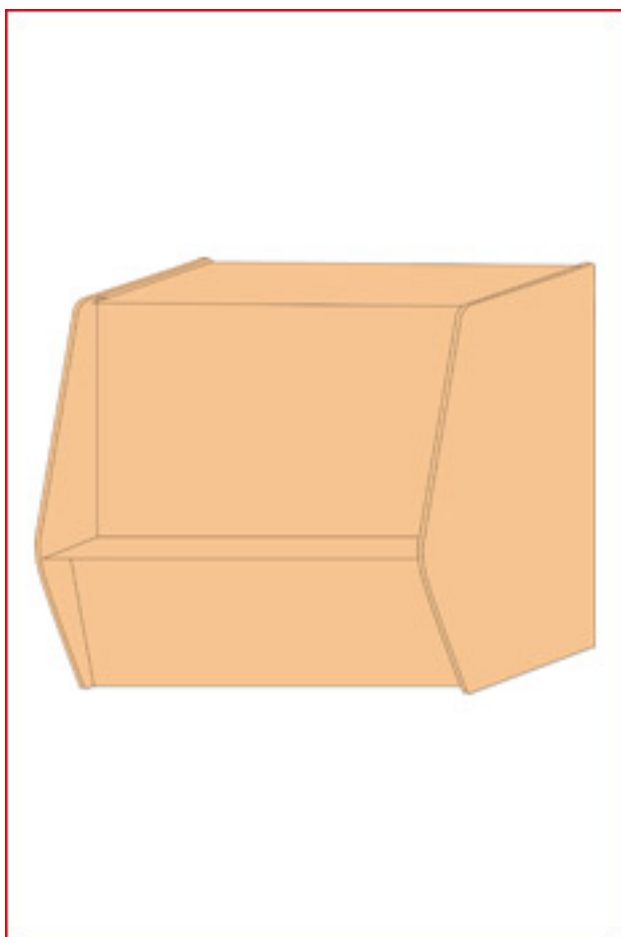

Описание

Прилавок ДСП с со стеклянной полкой

Размеры:

ширина

x

глубина

x

высота

900x550x900

1000x550x900

Описание

Прилавок ДСП на 1 выкладку

Размеры:

ширина

x

глубина

x

высота

900x550x900

1000x550x900

Описание

Прилавок □ ДСП крытый

Размеры:

ширина

x

глубина

x

высота

900x550x900

1000x550x900

Описание

Прилавок ДСП шестиугольный на 2 выкладки