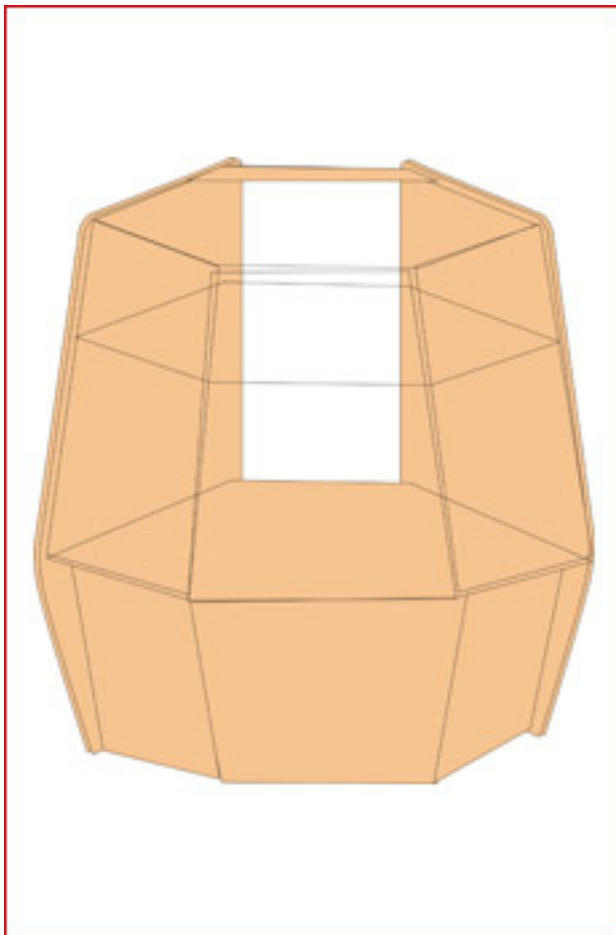

Описание

Прилавок ДСП с со стеклянной полкой

Размеры:

ширина

x

глубина

x

высота

x

высота

900x550x900

1000x550x900

Описание

Прилавок □ ДСП крытый

Размеры:

ширина

x

глубина

x

высота

900x550x900

1000x550x900

Описание

Прилавок ДСП шестиугольный на 2 выкладки

Описание

Прилавок ДСП угловой

Размеры:

ширина

x

глубина

x

высота