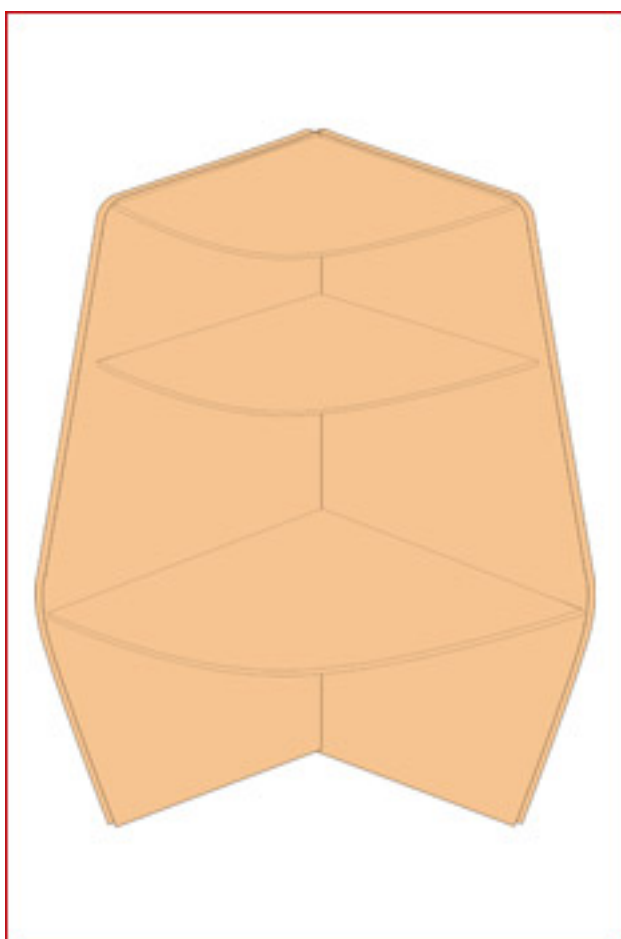

Описание

Прилавок ДСП с со стеклянной полкой

Размеры:

ширина

x

глубина

x

высота

x

глубина

x

высота

900x550x900

1000x550x900

Описание

Прилавок ДСП шестиугольный на 2 выкладки

Размеры:

ширина

x

глубина

x

высота

700x700x900

800x800x900

Описание

Прилавок ДСП угловой

Размеры:

ширина

x

глубина

x

высота