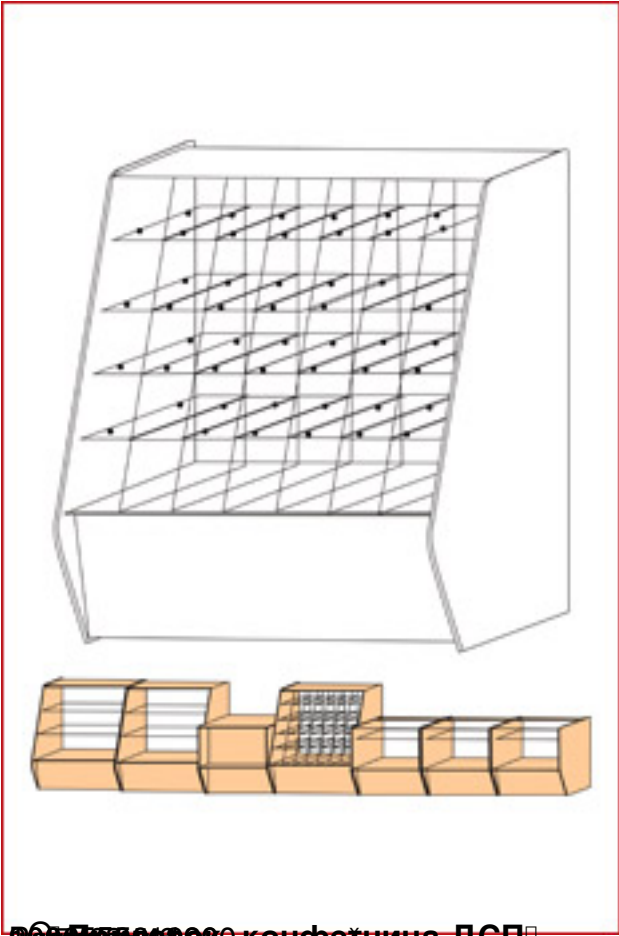

600 400 1200 конфетница ДСП

глубина

x

высота