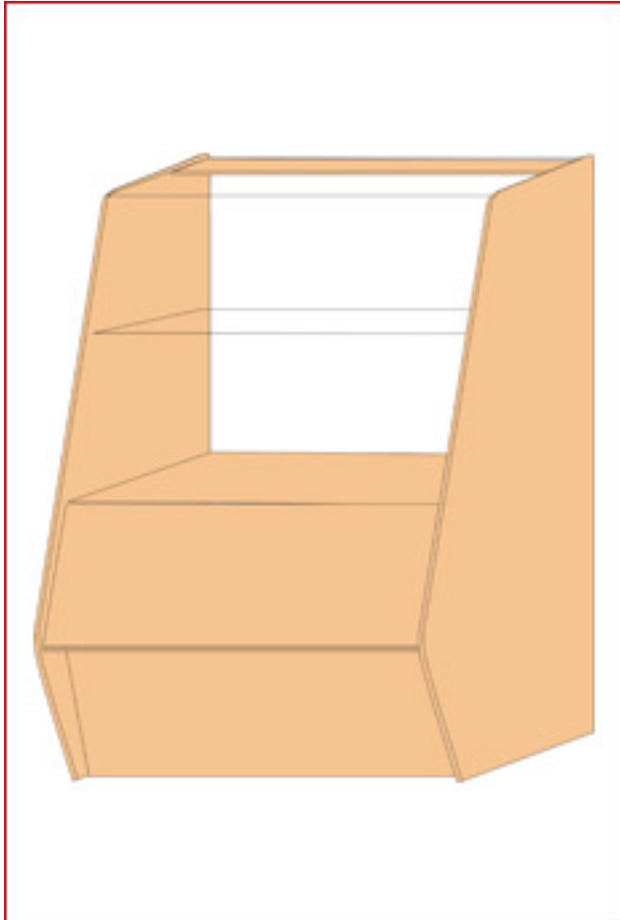

Описание

Прилавок ДСП с со стеклянной полкой

Размеры:

ширина

x

глубина

x

высота

Описание

Прилавок ДСП угловой

Размеры:

ширина

x

глубина

x

высота

550x550x900

Описание

Прилавок ДСП на 3 выкладки

Размеры:

ширина

x

глубина

x

высота

900x550x1200

1000x550x1200

.....

Ширина 2000 x Прилавок ДСП на 2 ящика

x

ВЫСОТА

Глубина 200 * Прилавок ДСП угловой на 3 выкладки * x