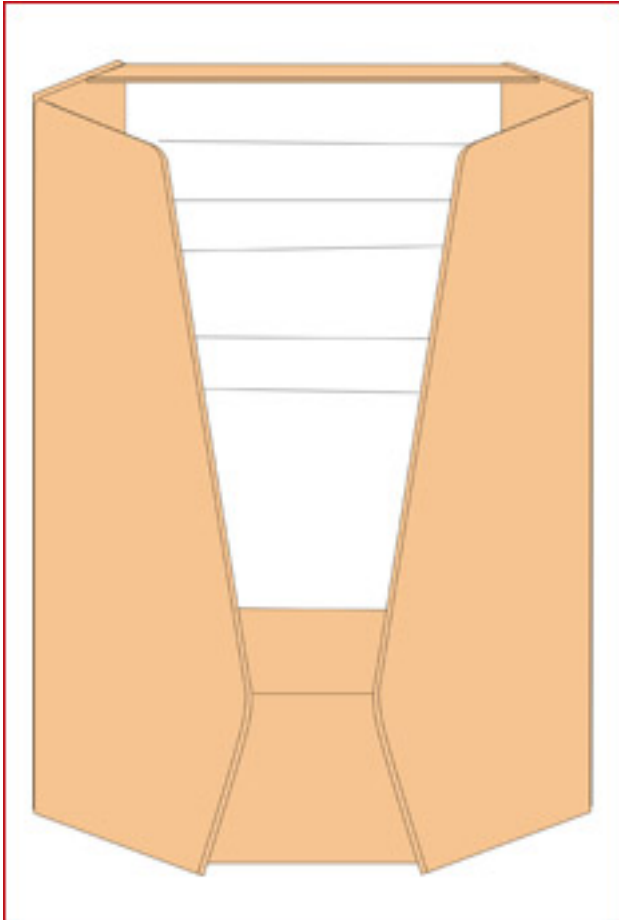

Описание

Прилавок ДСП с со стеклянной полкой

Размеры:

ширина

x

глубина

x

высота

Описание

Прилавок ДСП угловой

Размеры:

ширина

x

глубина

x

высота

550x550x900

Описание

Прилавок ДСП на 3 выкладки

Размеры:

ширина

x

глубина

x

высота

900x550x1200

1000x550x1200

.....

Ширина 2000 x Прилавок ДСП на 2 ящика

x

ВЫСОТА

Глубина 200 * Прилавок ДСП угловой на 3 выкладки * x