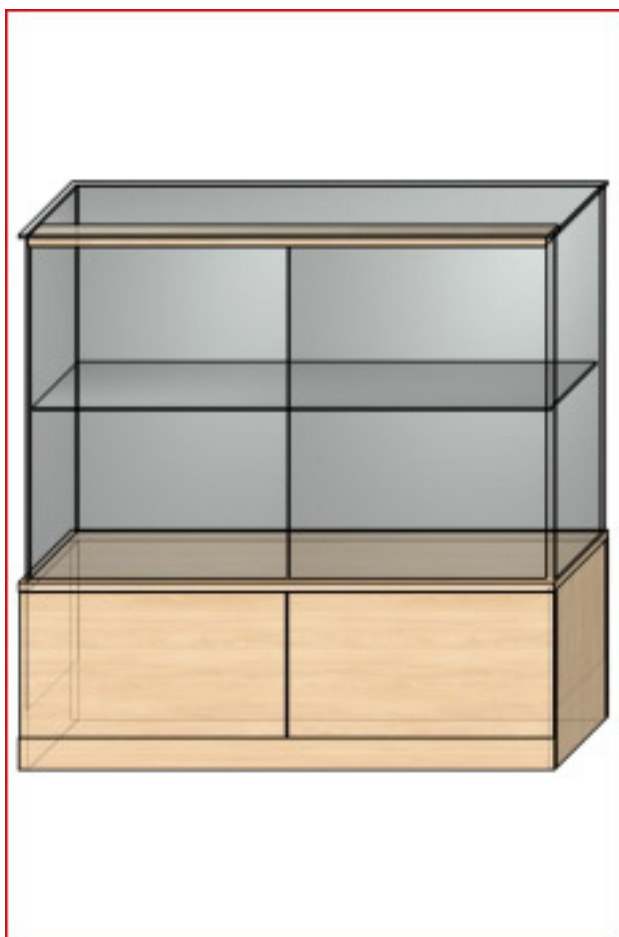

Описание

**Прилавок АКВ на 1 выкладку**

Накопитель Н=750мм

500x400x900

800x400x900

1000x400x900

1200x400x900

1500x400x900

Описание

**Прилавок АКВ на 2 выкладки**

Накопитель H=350мм

500x400x900

800x400x900

1000x400x900

1200x400x900

1500x400x900

.....

Прилавок АКВ на 3 выкладки