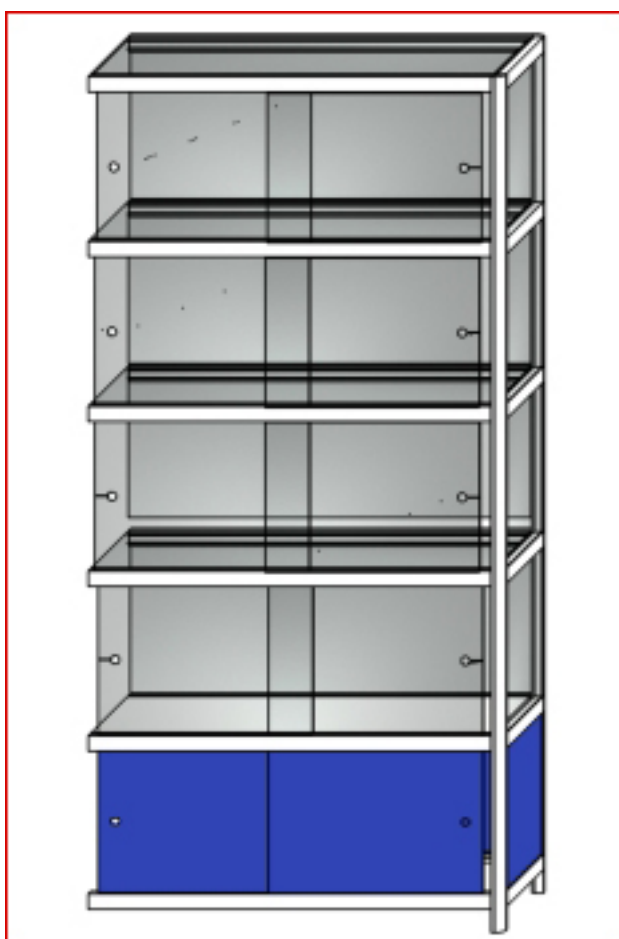

Описание

**Витрина отдельностоящая**

Накопитель Н=460мм

Двери раздвижные

800x400x2000

900x400x2000

1000x400x2000

Описание

**Витрина-секция**

Накопитель Н=460мм

Двери раздвижные

800x400x2000

900x400x2000

1000x400x2000

Описание

**Витрина отдельностоящая усиленная**

Накопитель Н=460мм

Двери раздвижные

800x400x2000

900x400x2000

1000x400x2000

Описание

**Витрина-секция усиленная**

Накопитель Н=460мм

Двери раздвижные

800x400x2000

900x400x2000

1000x400x2000

.....