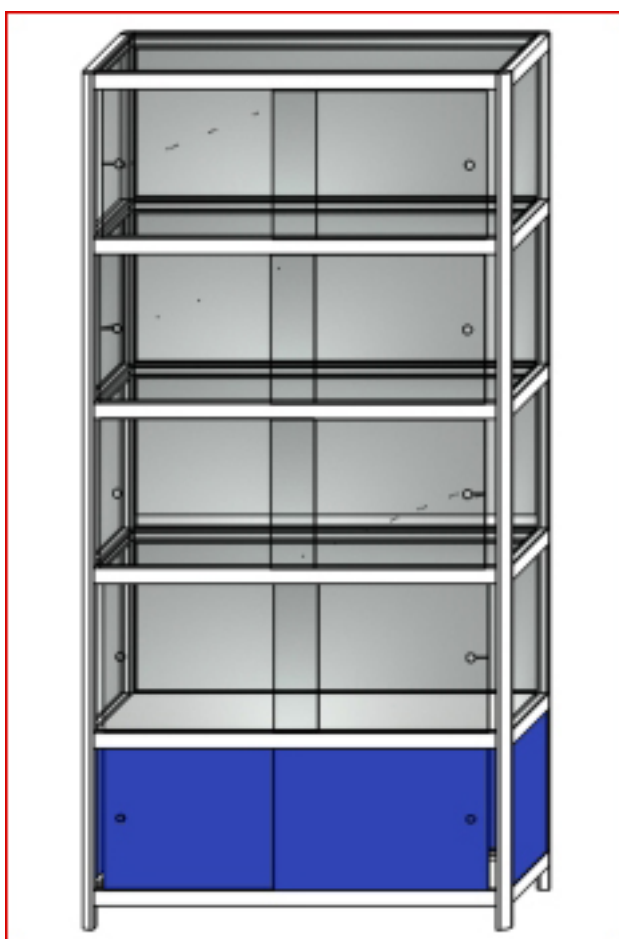

Описание

**Витрина отдельностоящая**

Накопитель Н=460мм

Двери раздвижные

800x400x2000

900x400x2000

1000x400x2000

Описание

**Витрина-секция**

Накопитель Н=460мм

Двери раздвижные

800x400x2000

900x400x2000

1000x400x2000

Описание

**Витрина отдельностоящая усиленная**

Накопитель Н=460мм

Двери раздвижные

800x400x2000

900x400x2000

1000x400x2000

Описание

**Витрина-секция усиленная**

Накопитель Н=460мм

Двери раздвижные

800x400x2000

900x400x2000

1000x400x2000

.....