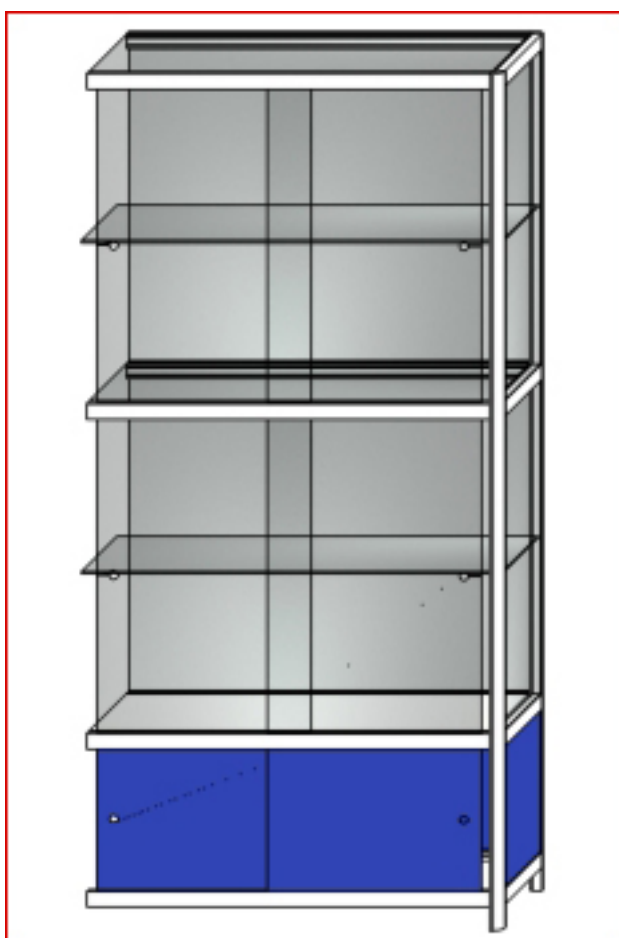

Описание

**Витрина отдельностоящая**

Накопитель Н=460мм

Двери раздвижные

800x400x2000

900x400x2000

1000x400x2000

Описание

**Витрина-секция**

Накопитель Н=460мм

Двери раздвижные

800x400x2000

900x400x2000

1000x400x2000

Описание

**Витрина отдельностоящая усиленная**

Накопитель Н=460мм

Двери раздвижные

800x400x2000

900x400x2000

1000x400x2000

Описание

**Витрина-секция усиленная**

Накопитель Н=460мм

Двери раздвижные

800x400x2000

900x400x2000

1000x400x2000

.....